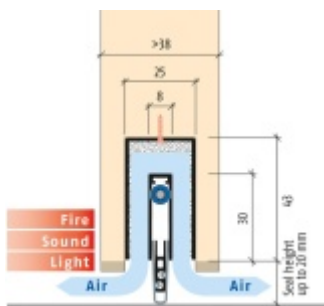

Produktový list

platný k 25. 4. 2026

luxusnikovani.cz
DELIVERED BY EFB

Automatická těsnící lišta Planet MinE-F/V, 23 dB, ventilace, standardní 460 mm (lze zkrátit do 335 mm)

Planet SWISS

ID produktu: 3688

Automatická těsnící lišta na dveře. Vhodné pro dřevěné dveře v pasivních budovách nebo prostorech s řízenou ventilací. Speciální konstrukce dveřní lišty zamezí šíření zvuku, světla a požáru. Povolí však přirozené proudění vzduchu v objektu.

Oblast použití: prostory s řízenou ventilací, uzavřené prostory s nutností ventilace: místnosti pro serverovny, energetické rozvodny, toalety, koupelny .

- Výška těsnící lišty až 20 mm
- Šířka lišty 25 mm
- Odvětrání až 250 m³ / hodina. (Příklad se vztahuje ke dveřím se šířkou 1050 mm, tlak 3,2 Pa)
- Útlum až 27 dB
- Možnost seřízení výšky výsuvu lišty
- Záruka 7 let
- Vhodné pro objektové dveře s vysokým zatížením

Při objednání je nutné určit směr zavírání.

Součástí balení je spojovací materiál pro dřevěné dveře

Vlastnosti automatické lišty :

Na objednávku je možné dodat tyto vlastnosti:

Způsob instalace do dveří:

Vhodné zejména pro dveře z materiálu: