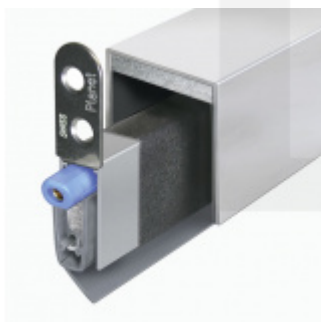

Produktový list

platný k 19. 9. 2024

luxusnikovani.cz
DELIVERED BY EFB

Automatická těsnící lišta Planet MinE-F/V, 23 dB, ventilace, falc, standardní 460 mm (lze zkrátit do 335 mm)

Planet^{swiss}

ID produktu: 3688

Automatická těsnící lišta na dveře. Vhodné pro dřevěné dveře v pasivních budovách nebo prostorech s řízenou ventilací. Speciální konstrukce dvevní lišty zamezí šíření zvuku, světla a požáru. Povolí však přirozené proudění vzduchu v objektu.