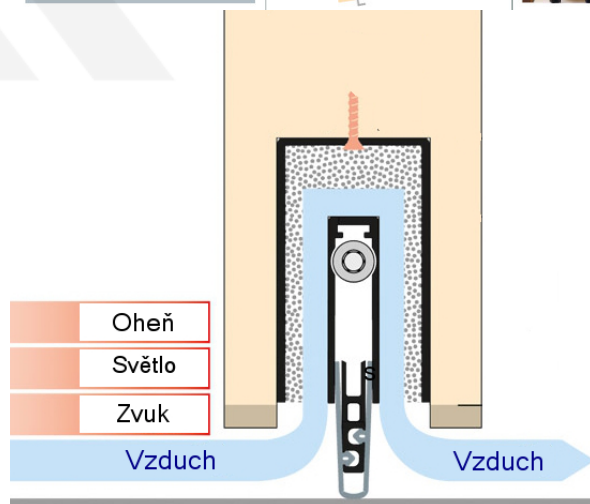

Produktový list

platný k 19. 9. 2024

luxusnikovani.cz
DELIVERED BY EFB

Automatická těsnící lišta Planet MinE-F/V, 23 dB, ventilace, falc, standardní 460 mm (lze zkrátit do 335 mm)

Planet^{swiss}

ID produktu: 3688

Automatická těsnící lišta na dveře. Vhodné pro dřevěné dveře v pasivních budovách nebo prostorech s řízenou ventilací. Speciální konstrukce dvevní lišty zamezí šíření zvuku, světla a požáru. Povolí však přirozené proudění vzduchu v objektu.

Oblast použití: prostory s řízenou ventilací, uzavřené prostory s nutností ventilace: místnosti pro serverovny, energetické rozvodny, toalety, koupelny .

- Výška těsnící lišty až 20 mm
- Šířka lišty 25 mm
- Odvětrání až 250 m³ / hodina. (Příklad se vztahuje ke dveřím se šířkou 1050 mm, tlak 3,2 Pa)
- Útlum až 27 dB
- Možnost seřízení výšky výsuvu lišty