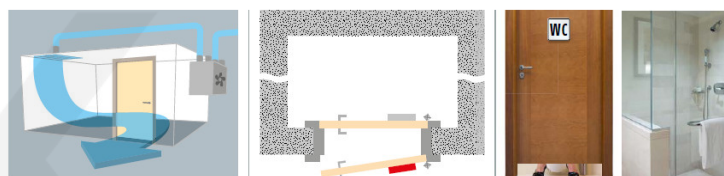

Automatická těsnící lišta na dveře. Vhodné pro dřevěné dveře v pasivních budovách nebo prostorech s řízenou ventilací. Speciální konstrukce dveřní lišty zamezí šíření zvuku, světla a požáru. Povolí však přirozené proudění vzduchu v objektu.