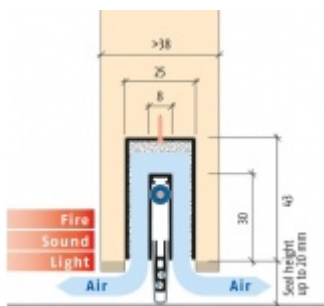

Automatická těsnící lišta na dveře. Vhodné pro dřevěné dveře v pasivních budovách nebo prostorech s řízenou ventilací. Speciální konstrukce dveřní lišty zamezí šíření zvuku, světla a požáru. Povolí však přirozené proudění vzduchu v objektu.

Oblast použití: prostory s řízenou ventilací, uzavřené prostory s nutností ventilace: místnosti pro serverovny, energetické rozvodny, toalety, koupelny .

- Výška těsnící lišty až 20 mm
- Šířka lišty 25 mm
- Odvětrání až 250 m³ / hodina. (Příklad se vztahuje ke dveřím se šířkou 1050 mm, tlak 3,2 Pa)
- Útlum až 27 dB
- Možnost seřízení výšky výsuvu lišty
- Záruka 7 let
- Vhodné pro objektové dveře s vysokým zatížením

Při objednání je nutné určit směr zavírání.

Součástí balení je spojovací materiál pro dřevěné dveře

Vlastnosti automatické lišty :

Na objednávku je možné dodat tyto vlastnosti:

Způsob instalace do dveří:

Vhodné zejména pro dveře z materiálu: