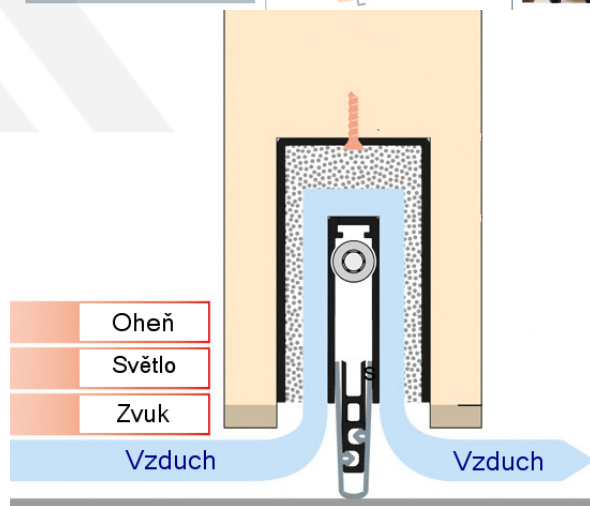

Automatická těsnící lišta na dveře. Vhodné pro dřevěné dveře v pasivních budovách nebo prostorech s řízenou ventilací. Speciální konstrukce dveřní lišty zamezí šíření zvuku, světla a požáru. Povolí však přirozené proudění vzduchu v objektu.

Oblast použití: prostory s řízenou ventilací, uzavřené prostory s nutností ventilace: místnosti pro serverovny, energetické rozvodny, toalety, koupelny .

- Výška těsnící lišty až 20 mm
- Šířka lišty 25 mm
- Odvětrání až 250 m³ / hodina. (Příklad se vztahuje ke dveřím se šířkou 1050 mm, tlak 3,2 Pa)
- Útlum až 27 dB
- Možnost seřízení výšky výsuvu lišty
- Záruka 7 let
- Vhodné pro objektové dveře s vysokým zatížením

Při objednání je nutné určit směr zavírání.

Součástí balení je spojovací materiál pro dřevěné dveře

Vlastnosti automatické lišty :

Na objednávku je možné dodat tyto vlastnosti:

Způsob instalace do dveří:

Vhodné zejména pro dveře z materiálu: