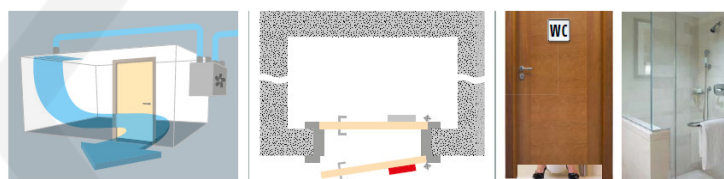

Automatická těsnící lišta na dveře. Vhodné pro dřevěné dveře v pasivních budovách nebo prostorech s řízenou ventilací. Speciální konstrukce dvevní lišty zamezí šíření zvuku, světla a požáru. Povolí však přirozené proudění vzduchu v objektu.