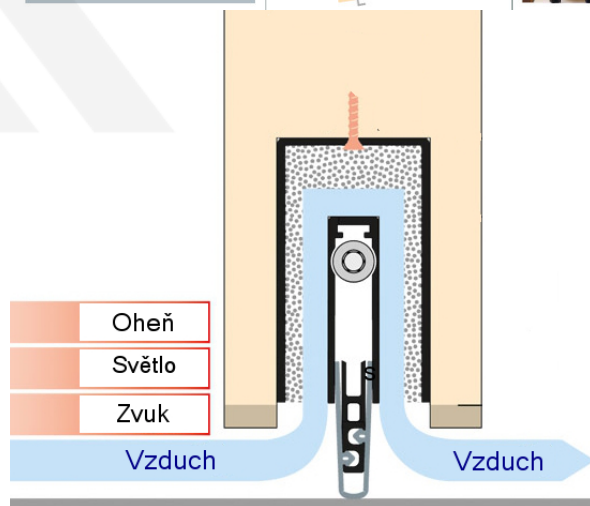

Produktový list

platný k 25. 4. 2026

luxusnikovani.cz
DELIVERED BY EFB

Automatická těsnící lišta Planet MinE-F/V, 23 dB, ventilace, standardní 460 mm (lze zkrátit do 335 mm)

Planet SWISS

ID produktu: 3688

Automatická těsnící lišta na dveře. Vhodné pro dřevěné dveře v pasivních budovách nebo prostorech s řízenou ventilací. Speciální konstrukce dveřní lišty zamezí šíření zvuku, světla a požáru. Povolí však přirozené proudění vzduchu v objektu.

Oblast použití: prostory s řízenou ventilací, uzavřené prostory s nutností ventilace: místnosti pro serverovny, energetické rozvodny, toalety, koupelny .

- Výška těsnící lišty až 20 mm
- Šířka lišty 25 mm
- Odvětrání až 250 m³ / hodina. (Příklad se vztahuje ke dveřím se šířkou 1050 mm, tlak 3,2 Pa)
- Útlum až 27 dB
- Možnost seřízení výšky výsuvu lišty
- Záruka 7 let
- Vhodné pro objektové dveře s vysokým zatížením

Při objednání je nutné určit směr zavírání.

Součástí balení je spojovací materiál pro dřevěné dveře

Vlastnosti automatické lišty :

Na objednávku je možné dodat tyto vlastnosti:

Způsob instalace do dveří:

Vhodné zejména pro dveře z materiálu: