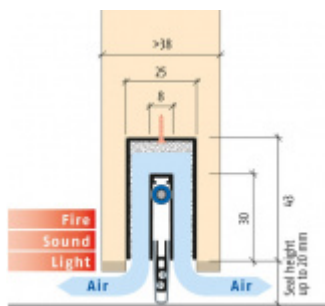

Produktový list

platný k 19. 9. 2024

luxusnikovani.cz
DELIVERED BY EFB

Automatická těsnící lišta Planet MinE-F/V, 23 dB, ventilace, falc, standardní 460 mm (lze zkrátit do 335 mm)

Planet^{swiss}

ID produktu: 3688

Automatická těsnící lišta na dveře. Vhodné pro dřevěné dveře v pasivních budovách nebo prostorech s řízenou ventilací. Speciální konstrukce dvevní lišty zamezí šíření zvuku, světla a požáru. Povolí však přirozené proudění vzduchu v objektu.

Oblast použití: prostory s řízenou ventilací, uzavřené prostory s nutností ventilace: místnosti pro serverovny, energetické rozvodny, toalety, koupelny .

- Výška těsnící lišty až 20 mm
- Šířka lišty 25 mm
- Odvětrání až 250 m³ / hodina. (Příklad se vztahuje ke dveřím se šířkou 1050 mm, tlak 3,2 Pa)
- Útlum až 27 dB
- Možnost seřízení výšky výsuvu lišty