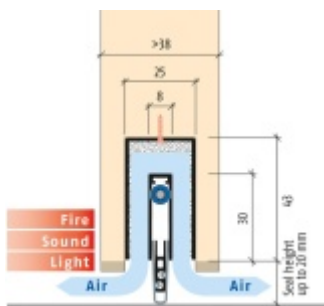

Produktový list

platný k 5. 5. 2026

luxusnikovani.cz
DELIVERED BY EFB

Automatická těsnící lišta Planet MinE-F/V, 23 dB, ventilace, standardní 1460 mm (lze zkrátit do 1335 mm)

Planet SWISS

ID produktu: 3689

Automatická těsnící lišta na dveře. Vhodné pro dřevěné dveře v pasivních budovách nebo prostorech s řízenou ventilací. Speciální konstrukce dveřní lišty zamezí šíření zvuku, světla a požáru. Povolí však přirozené proudění vzduchu v objektu.

Oblast použití: prostory s řízenou ventilací, uzavřené prostory s nutností ventilace: místnosti pro serverovny, energetické rozvodny, toalety, koupelny .

- Výška těsnící lišty až 20 mm
- Šířka lišty 25 mm
- Odvětrání až 250 m³ / hodina. (Příklad se vztahuje ke dveřím se šířkou 1050 mm, tlak 3,2 Pa)
- Útlum až 27 dB
- Možnost seřízení výšky výsuvu lišty
- Záruka 7 let
- Vhodné pro objektové dveře s vysokým zatížením

Při objednání je nutné určit směr zavírání.

Součástí balení je spojovací materiál pro dřevěné dveře

Vlastnosti automatické lišty :

Na objednávku je možné dodat tyto vlastnosti:

Způsob instalace do dveří:

Vhodné zejména pro dveře z materiálu: