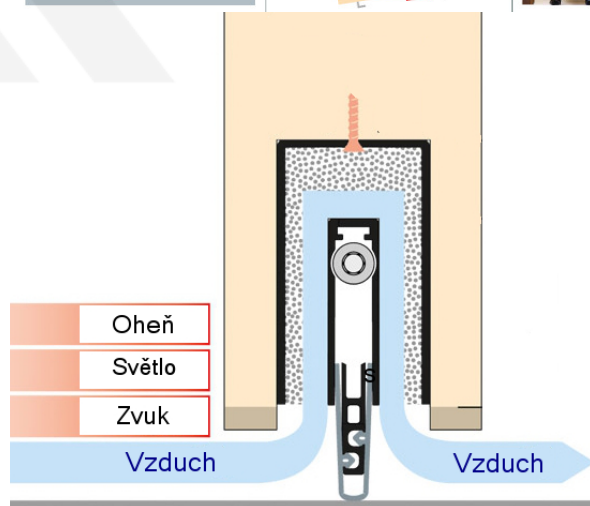

Produktový list

platný k 8. 9. 2024

luxusnikovani.cz
DELIVERED BY EFB

Automatická těsnicí lišta Planet MinE-F/V, 23 dB, ventilace, falc, standardní 1335 mm (lze zkrátit do 1210mm)

Planet^{swiss}

ID produktu: 3690

Automatická těsnicí lišta na dveře. Vhodné pro dřevěné dveře v pasivních budovách nebo prostorech s řízenou ventilací. Speciální konstrukce dveřní lišty zamezí šíření zvuku, světla a požáru. Povolí však přirozené proudění vzduchu v objektu.

Oblast použití: prostory s řízenou ventilací, uzavřené prostory s nutností ventilace: místnosti pro serverovny, energetické rozvodny, toalety, koupelny .

- Výška těsnicí lišty až 20 mm
- Šířka lišty 25 mm
- Odvětrání až 250 m³ / hodina. (Příklad se vztahuje ke dveřím se šířkou 1050 mm, tlak 3,2 Pa)
- Útlum až 27 dB
- Možnost seřízení výšky výsuvu lišty