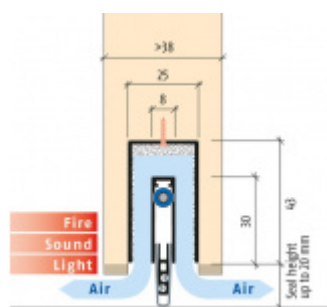

Produktový list

platný k 1. 12. 2022

luxusnikovani.cz
DELIVERED BY EFB

Automatická těsnicí lišta Planet MinE-F/V, 23 dB, ventilace, falc, standardní 1335 mm (lze zkrátit do 1210mm)

Planet^{swiss}

ID produktu: 3690

Automatická těsnicí lišta na dveře. Vhodné pro dřevěné dveře v pasivních budovách nebo prostorech s řízenou ventilací. Speciální konstrukce dveřní lišty zamezí šíření zvuku, světla a požáru. Povolí však přirozené proudění vzduchu v objektu.

Oblast použití: prostory s řízenou ventilací, uzavřené prostory s nutností ventilace: místnosti pro serverovny, energetické rozvodny, toalety, koupelny .

- Výška těsnicí lišty až 20 mm
- Šířka lišty 25 mm
- Odvětrání až 250 m³ / hodina. (Příklad se vztahuje ke dveřím se šířkou 1050 mm, tlak 3,2 Pa)
- Útlum až 27 dB
- Možnost seřízení výšky výsuvu lišty