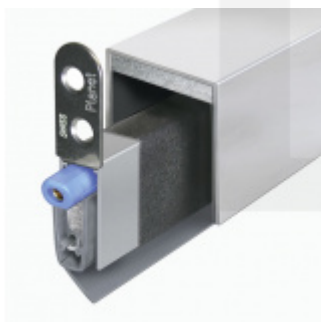

Produktový list

platný k 8. 9. 2024

luxusnikovani.cz
DELIVERED BY EFB

Automatická těsnicí lišta Planet MinE-F/V, 23 dB, ventilace, falc, standardní 1335 mm (lze zkrátit do 1210mm)

Planet^{swiss}

ID produktu: 3690

Automatická těsnicí lišta na dveře. Vhodné pro dřevěné dveře v pasivních budovách nebo prostorech s řízenou ventilací. Speciální konstrukce dveřní lišty zamezí šíření zvuku, světla a požáru. Povolí však přirozené proudění vzduchu v objektu.