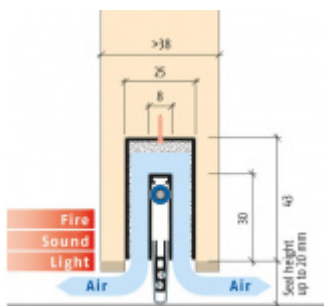

Produktový list

platný k 8. 9. 2024

luxusnikovani.cz
DELIVERED BY EFB

Automatická těsnicí lišta Planet MinE-F/V, 23 dB, ventilace, falc, standardní 1335 mm (lze zkrátit do 1210mm)

Planet^{swiss}

ID produktu: 3690

Automatická těsnicí lišta na dveře. Vhodné pro dřevěné dveře v pasivních budovách nebo prostorech s řízenou ventilací. Speciální konstrukce dveřní lišty zamezí šíření zvuku, světla a požáru. Povolí však přirozené proudění vzduchu v objektu.

Oblast použití: prostory s řízenou ventilací, uzavřené prostory s nutností ventilace: místnosti pro serverovny, energetické rozvodny, toalety, koupelny .

- Výška těsnicí lišty až 20 mm
- Šířka lišty 25 mm
- Odvětrání až 250 m³ / hodina. (Příklad se vztahuje ke dveřím se šířkou 1050 mm, tlak 3,2 Pa)
- Útlum až 27 dB
- Možnost seřízení výšky výsuvu lišty