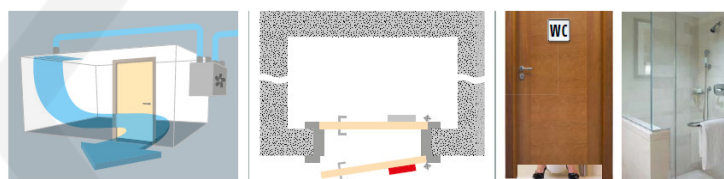

Automatická těsnicí lišta na dveře. Vhodné pro dřevěné dveře v pasivních budovách nebo prostorech s řízenou ventilací. Speciální konstrukce dveřní lišty zamezí šíření zvuku, světla a požáru. Povolí však přirozené proudění vzduchu v objektu.

Oblast použití: prostory s řízenou ventilací, uzavřené prostory s nutností ventilace: místnosti pro serverovny, energetické rozvodny, toalety, koupelny .

- Výška těsnicí lišty až 20 mm
- Šířka lišty 25 mm
- Odvětrání až 250 m³ / hodina. (Příklad se vztahuje ke dveřím se šířkou 1050 mm, tlak 3,2 Pa)
- Útlum až 27 dB
- Možnost seřízení výšky výsuvu lišty