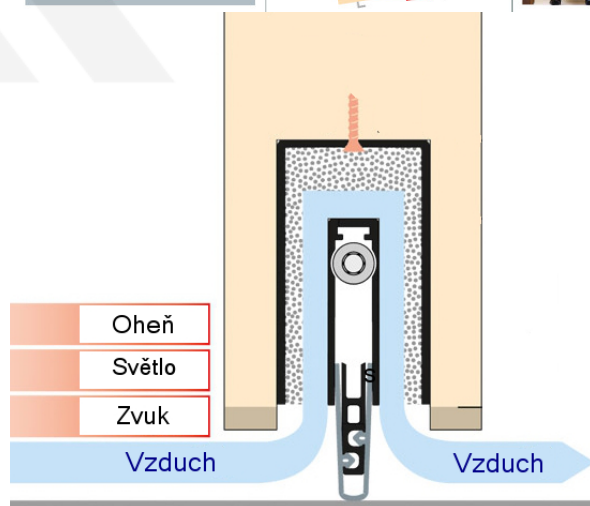

Produktový list

platný k 1. 12. 2022

luxusnikovani.cz
DELIVERED BY EFB

Automatická těsnicí lišta Planet MinE-F/V, 23 dB, ventilace, falc, standardní 1335 mm (lze zkrátit do 1210mm)

Planet^{swiss}

ID produktu: 3690

Automatická těsnicí lišta na dveře. Vhodné pro dřevěné dveře v pasivních budovách nebo prostorech s řízenou ventilací. Speciální konstrukce dveřní lišty zamezí šíření zvuku, světla a požáru. Povolí však přirozené proudění vzduchu v objektu.

Oblast použití: prostory s řízenou ventilací, uzavřené prostory s nutností ventilace: místnosti pro serverovny, energetické rozvodny, toalety, koupelny .

- Výška těsnicí lišty až 20 mm
- Šířka lišty 25 mm
- Odvětrání až 250 m³ / hodina. (Příklad se vztahuje ke dveřím se šířkou 1050 mm, tlak 3,2 Pa)
- Útlum až 27 dB
- Možnost seřízení výšky výsuvu lišty