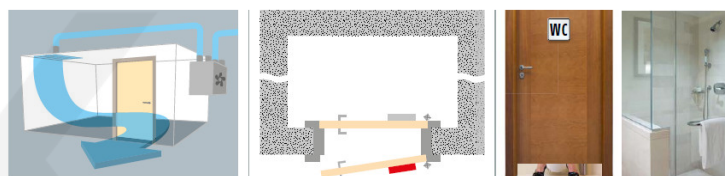

Automatická těsnící lišta na dveře. Vhodné pro dřevěné dveře v pasivních budovách nebo prostorech s řízenou ventilací. Speciální konstrukce dveřní lišty zamezí šíření zvuku, světla a požáru. Povolí však přirozené proudění vzduchu v objektu.