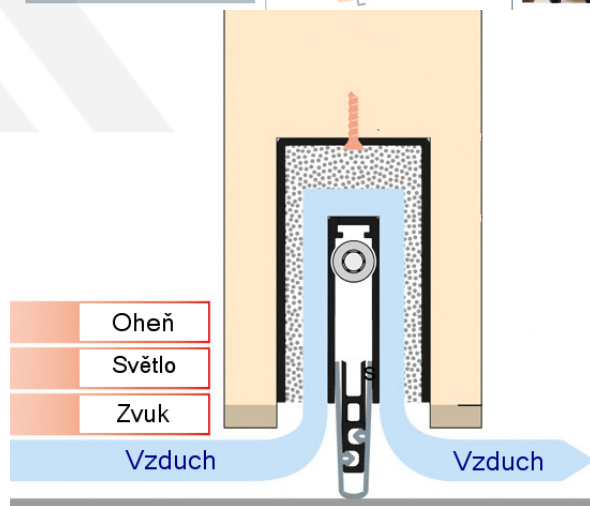

Produktový list

platný k 16. 12. 2025

luxusnikovani.cz
DELIVERED BY EFB

Automatická těsnící lišta Planet MinE-F/V, 23 dB, ventilace, standardní 1210 mm (lze zkrátit do 1085 mm)

Planet SWISS

ID produktu: 3691

Automatická těsnící lišta na dveře. Vhodné pro dřevěné dveře v pasivních budovách nebo prostorech s řízenou ventilací. Speciální konstrukce dveřní lišty zamezí šíření zvuku, světla a požáru. Povolí však přirozené proudění vzduchu v objektu.

Oblast použití: prostory s řízenou ventilací, uzavřené prostory s nutností ventilace: místnosti pro serverovny, energetické rozvodny, toalety, koupelny .

- Výška těsnící lišty až 20 mm
- Šířka lišty 25 mm
- Odvětrání až 250 m³ / hodina. (Příklad se vztahuje ke dveřím se šířkou 1050 mm, tlak 3,2 Pa)
- Útlum až 27 dB
- Možnost seřízení výšky výsuvu lišty
- Záruka 7 let
- Vhodné pro objektové dveře s vysokým zatížením

Při objednání je nutné určit směr zavírání.

Součástí balení je spojovací materiál pro dřevěné dveře

Vlastnosti automatické lišty :

Na objednávku je možné dodat tyto vlastnosti:

Způsob instalace do dveří:

Vhodné zejména pro dveře z materiálu: