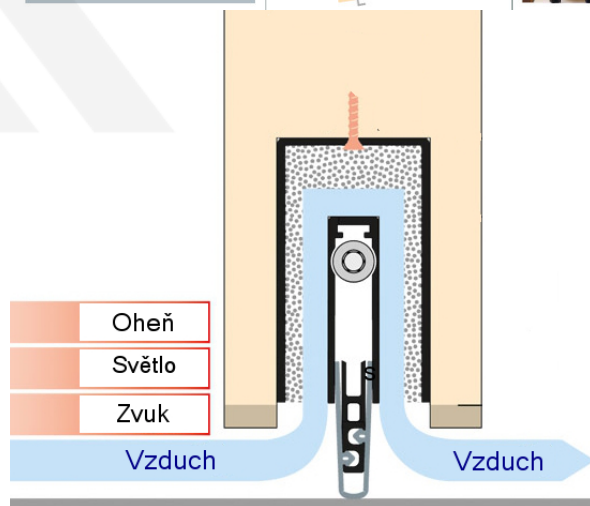

Produktový list

platný k 15. 5. 2026

luxusnikovani.cz
DELIVERED BY EFB

Automatická těsnící lišta Planet MinE-F/V, 23 dB, ventilace, standardní 1210 mm (lze zkrátit do 1085 mm)

Planet SWISS

ID produktu: 3691

Automatická těsnící lišta na dveře. Vhodné pro dřevěné dveře v pasivních budovách nebo prostory s řízenou ventilací. Speciální konstrukce dveřní lišty zamezí šíření zvuku, světla a požáru. Povolí však přirozené proudění vzduchu v objektu.

Oblast použití: prostory s řízenou ventilací, uzavřené prostory s nutností ventilace: místnosti pro serverovny, energetické rozvodny, toalety, koupelny .

- Výška těsnící lišty až 20 mm
- Šířka lišty 25 mm
- Odvětrání až 250 m³ / hodina. (Příklad se vztahuje ke dveřím se šířkou 1050 mm, tlak 3,2 Pa)
- Útlum až 27 dB
- Možnost seřízení výšky výsuvu lišty
- Záruka 7 let
- Vhodné pro objektové dveře s vysokým zatížením

Při objednání je nutné určit směr zavírání.

Součástí balení je spojovací materiál pro dřevěné dveře

Vlastnosti automatické lišty :

Na objednávku je možné dodat tyto vlastnosti:

Způsob instalace do dveří:

Vhodné zejména pro dveře z materiálu: