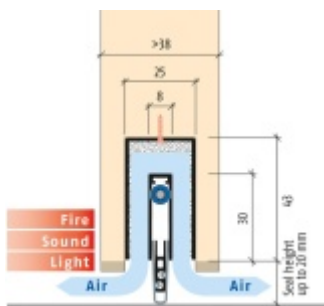

Produktový list

platný k 15. 5. 2026

luxusnikovani.cz
DELIVERED BY EFB

Automatická těsnící lišta Planet MinE-F/V, 23 dB, ventilace, standardní 1210 mm (lze zkrátit do 1085 mm)

Planet SWISS

ID produktu: 3691

Automatická těsnící lišta na dveře. Vhodné pro dřevěné dveře v pasivních budovách nebo prostory s řízenou ventilací. Speciální konstrukce dveřní lišty zamezí šíření zvuku, světla a požáru. Povolí však přirozené proudění vzduchu v objektu.

Oblast použití: prostory s řízenou ventilací, uzavřené prostory s nutností ventilace: místnosti pro serverovny, energetické rozvodny, toalety, koupelny .

- Výška těsnící lišty až 20 mm
- Šířka lišty 25 mm
- Odvětrání až 250 m³ / hodina. (Příklad se vztahuje ke dveřím se šířkou 1050 mm, tlak 3,2 Pa)
- Útlum až 27 dB
- Možnost seřízení výšky výsuvu lišty
- Záruka 7 let
- Vhodné pro objektové dveře s vysokým zatížením

Při objednání je nutné určit směr zavírání.

Součástí balení je spojovací materiál pro dřevěné dveře

Vlastnosti automatické lišty :

Na objednávku je možné dodat tyto vlastnosti:

Způsob instalace do dveří:

Vhodné zejména pro dveře z materiálu: