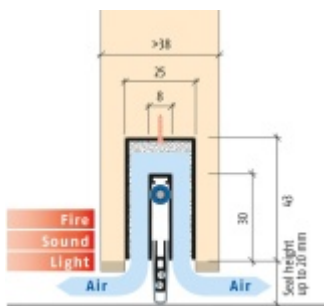

Automatická těsnící lišta na dveře. Vhodné pro dřevěné dveře v pasivních budovách nebo prostorech s řízenou ventilací. Speciální konstrukce dveřní lišty zamezí šíření zvuku, světla a požáru. Povolí však přirozené proudění vzduchu v objektu.

Oblast použití: prostory s řízenou ventilací, uzavřené prostory s nutností ventilace: místnosti pro serverovny, energetické rozvodny, toalety, koupelny .

- Výška těsnící lišty až 20 mm
- Šířka lišty 25 mm
- Odvětrání až 250 m³ / hodina. (Příklad se vztahuje ke dveřím se šířkou 1050 mm, tlak 3,2 Pa)
- Útlum až 27 dB
- Možnost seřízení výšky výsuvu lišty
- Záruka 7 let
- Vhodné pro objektové dveře s vysokým zatížením

Při objednání je nutné určit směr zavírání.

Součástí balení je spojovací materiál pro dřevěné dveře

Vlastnosti automatické lišty :

Na objednávku je možné dodat tyto vlastnosti:

Způsob instalace do dveří:

Vhodné zejména pro dveře z materiálu: