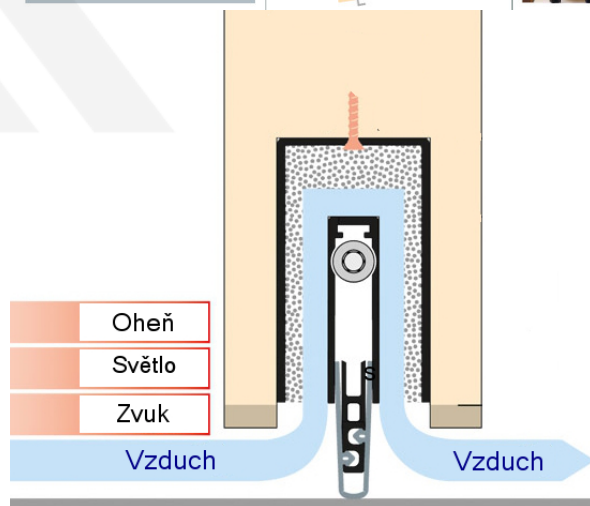

Produktový list

platný k 15. 5. 2026

luxusnikovani.cz
DELIVERED BY EFB

Automatická těsnící lišta Planet MinE-F/V, 23 dB, ventilace, standardní 1210 mm (lze zkrátit do 1085 mm)

Planet SWISS

ID produktu: 3691

Automatická těsnící lišta na dveře. Vhodné pro dřevěné dveře v pasivních budovách nebo prostorech s řízenou ventilací. Speciální konstrukce dveřní lišty zamezí šíření zvuku, světla a požáru. Povolí však přirozené proudění vzduchu v objektu.

Oblast použití: prostory s řízenou ventilací, uzavřené prostory s nutností ventilace: místnosti pro serverovny, energetické rozvodny, toalety, koupelny .

- Výška těsnící lišty až 20 mm
- Šířka lišty 25 mm
- Odvětrání až 250 m³ / hodina. (Příklad se vztahuje ke dveřím se šířkou 1050 mm, tlak 3,2 Pa)
- Útlum až 27 dB
- Možnost seřízení výšky výsuvu lišty
- Záruka 7 let
- Vhodné pro objektové dveře s vysokým zatížením

Při objednání je nutné určit směr zavírání.

Součástí balení je spojovací materiál pro dřevěné dveře

Vlastnosti automatické lišty :

Na objednávku je možné dodat tyto vlastnosti:

Způsob instalace do dveří:

Vhodné zejména pro dveře z materiálu: