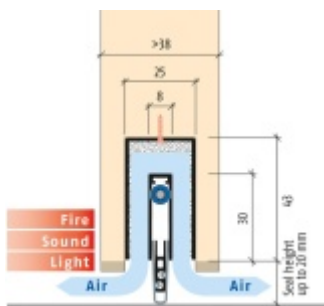

Produktový list

platný k 15. 5. 2026

luxusnikovani.cz
DELIVERED BY EFB

Automatická těsnící lišta Planet MinE-F/V, 23 dB, ventilace, standardní 1210 mm (lze zkrátit do 1085 mm)

Planet SWISS

ID produktu: 3691

Automatická těsnící lišta na dveře. Vhodné pro dřevěné dveře v pasivních budovách nebo prostorech s řízenou ventilací. Speciální konstrukce dveřní lišty zamezí šíření zvuku, světla a požáru. Povolí však přirozené proudění vzduchu v objektu.

Oblast použití: prostory s řízenou ventilací, uzavřené prostory s nutností ventilace: místnosti pro serverovny, energetické rozvodny, toalety, koupelny .

- Výška těsnící lišty až 20 mm
- Šířka lišty 25 mm
- Odvětrání až 250 m³ / hodina. (Příklad se vztahuje ke dveřím se šířkou 1050 mm, tlak 3,2 Pa)
- Útlum až 27 dB
- Možnost seřízení výšky výsuvu lišty
- Záruka 7 let
- Vhodné pro objektové dveře s vysokým zatížením

Při objednání je nutné určit směr zavírání.

Součástí balení je spojovací materiál pro dřevěné dveře

Vlastnosti automatické lišty :

Na objednávku je možné dodat tyto vlastnosti:

Způsob instalace do dveří:

Vhodné zejména pro dveře z materiálu: