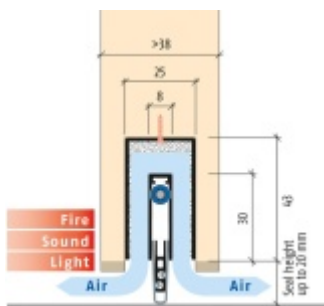

Produktový list

platný k 10. 5. 2026

luxusnikovani.cz
DELIVERED BY EFB

Automatická těsnící lišta Planet MinE-F/V, 23 dB, ventilace, standardní 1085 mm (lze zkrátit do 960 mm)

Planet SWISS

ID produktu: 3692

Automatická těsnící lišta na dveře. Vhodné pro dřevěné dveře v pasivních budovách nebo prostorech s řízenou ventilací. Speciální konstrukce dveřní lišty zamezí šíření zvuku, světla a požáru. Povolí však přirozené proudění vzduchu v objektu.

Oblast použití: prostory s řízenou ventilací, uzavřené prostory s nutností ventilace: místnosti pro serverovny, energetické rozvodny, toalety, koupelny .

- Výška těsnící lišty až 20 mm
- Šířka lišty 25 mm
- Odvětrání až 250 m³ / hodina. (Příklad se vztahuje ke dveřím se šířkou 1050 mm, tlak 3,2 Pa)
- Útlum až 27 dB
- Možnost seřízení výšky výsuvu lišty
- Záruka 7 let
- Vhodné pro objektové dveře s vysokým zatížením

Při objednání je nutné určit směr zavírání.

Součástí balení je spojovací materiál pro dřevěné dveře

Vlastnosti automatické lišty :

Na objednávku je možné dodat tyto vlastnosti:

Způsob instalace do dveří:

Vhodné zejména pro dveře z materiálu: