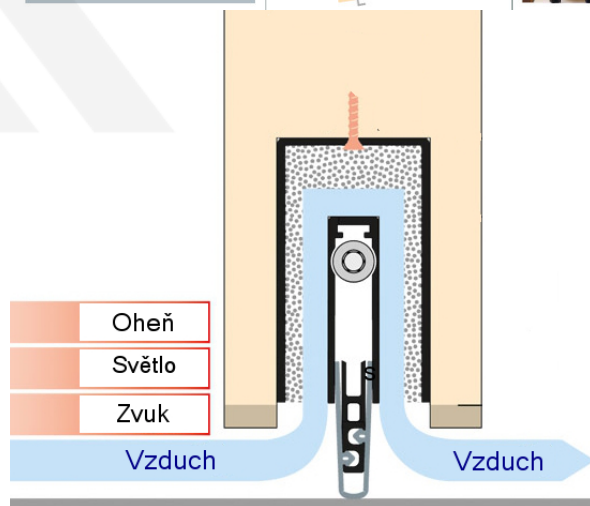

Produktový list

platný k 10. 5. 2026

luxusnikovani.cz
DELIVERED BY EFB

Automatická těsnící lišta Planet MinE-F/V, 23 dB, ventilace, standardní 1085 mm (lze zkrátit do 960 mm)

Planet SWISS

ID produktu: 3692

Automatická těsnící lišta na dveře. Vhodné pro dřevěné dveře v pasivních budovách nebo prostorech s řízenou ventilací. Speciální konstrukce dveřní lišty zamezí šíření zvuku, světla a požáru. Povolí však přirozené proudění vzduchu v objektu.

Oblast použití: prostory s řízenou ventilací, uzavřené prostory s nutností ventilace: místnosti pro serverovny, energetické rozvodny, toalety, koupelny .

- Výška těsnící lišty až 20 mm
- Šířka lišty 25 mm
- Odvětrání až 250 m³ / hodina. (Příklad se vztahuje ke dveřím se šířkou 1050 mm, tlak 3,2 Pa)
- Útlum až 27 dB
- Možnost seřízení výšky výsuvu lišty
- Záruka 7 let
- Vhodné pro objektové dveře s vysokým zatížením

Při objednání je nutné určit směr zavírání.

Součástí balení je spojovací materiál pro dřevěné dveře

Vlastnosti automatické lišty :

Na objednávku je možné dodat tyto vlastnosti:

Způsob instalace do dveří:

Vhodné zejména pro dveře z materiálu: