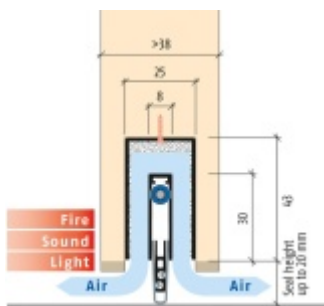

Produktový list

platný k 11. 5. 2026

luxusnikovani.cz
DELIVERED BY EFB

Automatická těsnící lišta Planet MinE-F/V, 23 dB, ventilace, standardní 960 mm (lze zkrátit do 835 mm)

Planet SWISS

ID produktu: 3693

Automatická těsnící lišta na dveře. Vhodné pro dřevěné dveře v pasivních budovách nebo prostorech s řízenou ventilací. Speciální konstrukce dveřní lišty zamezí šíření zvuku, světla a požáru. Povolí však přirozené proudění vzduchu v objektu.

Oblast použití: prostory s řízenou ventilací, uzavřené prostory s nutností ventilace: místnosti pro serverovny, energetické rozvodny, toalety, koupelny .

- Výška těsnící lišty až 20 mm
- Šířka lišty 25 mm
- Odvětrání až 250 m³ / hodina. (Příklad se vztahuje ke dveřím se šířkou 1050 mm, tlak 3,2 Pa)
- Útlum až 27 dB
- Možnost seřízení výšky výsuvu lišty
- Záruka 7 let
- Vhodné pro objektové dveře s vysokým zatížením

Při objednání je nutné určit směr zavírání.

Součástí balení je spojovací materiál pro dřevěné dveře

Vlastnosti automatické lišty :

Na objednávku je možné dodat tyto vlastnosti:

Způsob instalace do dveří:

Vhodné zejména pro dveře z materiálu: