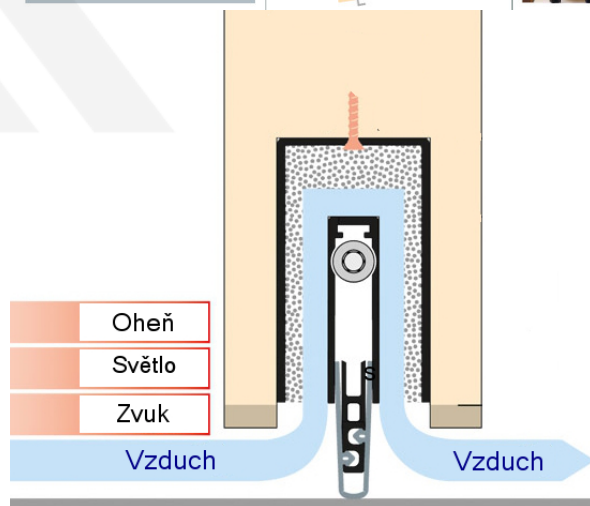

Produktový list

platný k 11. 5. 2026

luxusnikovani.cz
DELIVERED BY EFB

Automatická těsnící lišta Planet MinE-F/V, 23 dB, ventilace, standardní 960 mm (lze zkrátit do 835 mm)

Planet SWISS

ID produktu: 3693

Automatická těsnící lišta na dveře. Vhodné pro dřevěné dveře v pasivních budovách nebo prostorech s řízenou ventilací. Speciální konstrukce dveřní lišty zamezí šíření zvuku, světla a požáru. Povolí však přirozené proudění vzduchu v objektu.

Oblast použití: prostory s řízenou ventilací, uzavřené prostory s nutností ventilace: místnosti pro serverovny, energetické rozvodny, toalety, koupelny .

- Výška těsnící lišty až 20 mm
- Šířka lišty 25 mm
- Odvětrání až 250 m³ / hodina. (Příklad se vztahuje ke dveřím se šířkou 1050 mm, tlak 3,2 Pa)
- Útlum až 27 dB
- Možnost seřízení výšky výsuvu lišty
- Záruka 7 let
- Vhodné pro objektové dveře s vysokým zatížením

Při objednání je nutné určit směr zavírání.

Součástí balení je spojovací materiál pro dřevěné dveře

Vlastnosti automatické lišty :

Na objednávku je možné dodat tyto vlastnosti:

Způsob instalace do dveří:

Vhodné zejména pro dveře z materiálu: