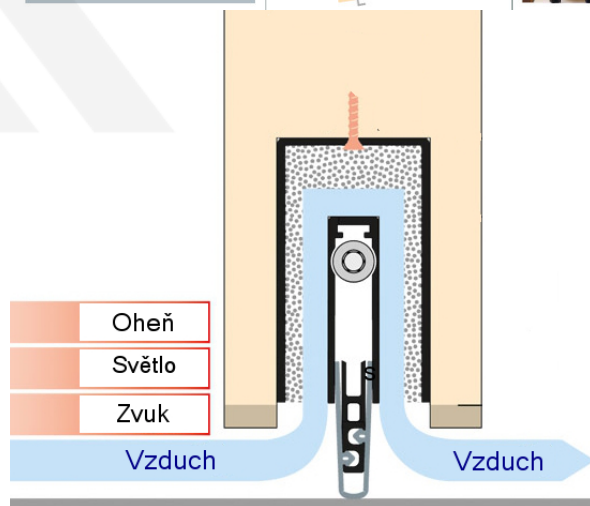

## Automatická těsnící lišta Planet MinE-F/V, 23 dB, ventilace, standardní 960 mm (lze zkrátit do 835 mm)

**Planet** SWISS

ID produktu: 3693

Automatická těsnící lišta na dveře. Vhodné pro dřevěné dveře v pasivních budovách nebo prostorech s řízenou ventilací. Speciální konstrukce dveřní lišty zamezí šíření zvuku, světla a požáru. Povolí však přirozené proudění vzduchu v objektu.

Oblast použití: prostory s řízenou ventilací, uzavřené prostory s nutností ventilace: místnosti pro serverovny, energetické rozvodny, toalety, koupelny .

- Výška těsnící lišty až 20 mm
- Šířka lišty 25 mm
- Odvětrání až 250 m<sup>3</sup> / hodina. (Příklad se vztahuje ke dveřím se šířkou 1050 mm, tlak 3,2 Pa )
- Útlum až 27 dB
- Možnost seřízení výšky výsuvu lišty
- Záruka 7 let
- Vhodné pro objektové dveře s vysokým zatížením

Při objednání je nutné určit směr zavírání.

Součástí balení je spojovací materiál pro dřevěné dveře

Vlastnosti automatické lišty :

Na objednávku je možné dodat tyto vlastnosti:

Způsob instalace do dveří:

Vhodné zejména pro dveře z materiálu: