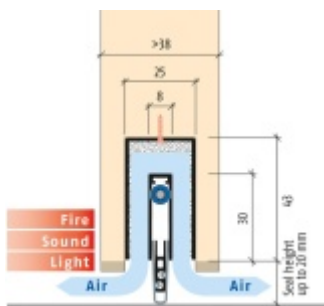

## Automatická těsnící lišta Planet MinE-F/V, 23 dB, ventilace, standardní 960 mm (lze zkrátit do 835 mm)

**Planet** SWISS

ID produktu: 3693

Automatická těsnící lišta na dveře. Vhodné pro dřevěné dveře v pasivních budovách nebo prostorech s řízenou ventilací. Speciální konstrukce dveřní lišty zamezí šíření zvuku, světla a požáru. Povolí však přirozené proudění vzduchu v objektu.

Oblast použití: prostory s řízenou ventilací, uzavřené prostory s nutností ventilace: místnosti pro serverovny, energetické rozvodny, toalety, koupelny .

- Výška těsnící lišty až 20 mm
- Šířka lišty 25 mm
- Odvětrání až 250 m<sup>3</sup> / hodina. (Příklad se vztahuje ke dveřím se šířkou 1050 mm, tlak 3,2 Pa )
- Útlum až 27 dB
- Možnost seřízení výšky výsuvu lišty
- Záruka 7 let
- Vhodné pro objektové dveře s vysokým zatížením

Při objednání je nutné určit směr zavírání.

Součástí balení je spojovací materiál pro dřevěné dveře

Vlastnosti automatické lišty :

Na objednávku je možné dodat tyto vlastnosti:

Způsob instalace do dveří:

Vhodné zejména pro dveře z materiálu: