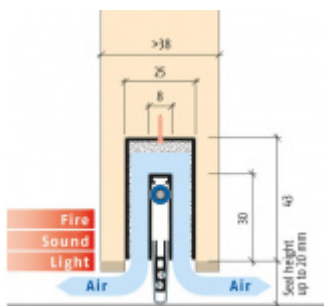

## Automatická těsnicí lišta Planet MinE-F/V, 23 dB, ventilace, falc, standardní 835 mm (lze zkrátit do 710 mm)

Planet<sup>swiss</sup>

ID produktu: 3694

Automatická těsnicí lišta na dveře. Vhodné pro dřevěné dveře v pasivních budovách nebo prostory s řízenou ventilací. Speciální konstrukce dveřní lišty zamezí šíření zvuku, světla a požáru. Povolí však přirozené proudění vzduchu v objektu.

Oblast použití: prostory s řízenou ventilací, uzavřené prostory s nutností ventilace: místnosti pro serverovny, energetické rozvodny, toalety, koupelny .

- Výška těsnicí lišty až 20 mm
- Šířka lišty 25 mm
- Odvětrání až 250 m<sup>3</sup> / hodina. (Příklad se vztahuje ke dveřím se šířkou 1050 mm, tlak 3,2 Pa )
- Útlum až 27 dB
- Možnost seřízení výšky výsuvu lišty