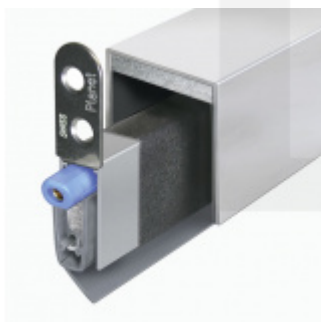

## Automatická těsnicí lišta Planet MinE-F/V, 23 dB, ventilace, falc, standardní 835 mm (lze zkrátit do 710 mm)

Planet<sup>swiss</sup>

ID produktu: 3694

Automatická těsnicí lišta na dveře. Vhodné pro dřevěné dveře v pasivních budovách nebo prostory s řízenou ventilací. Speciální konstrukce dveřní lišty zamezí šíření zvuku, světla a požáru. Povolí však přirozené proudění vzduchu v objektu.