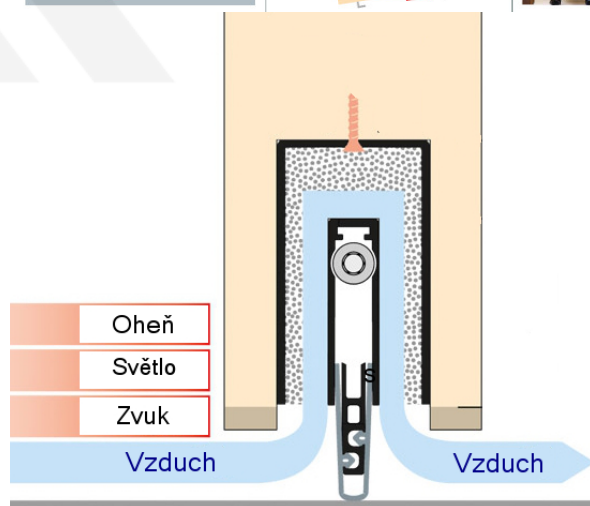

## Automatická těsnicí lišta Planet MinE-F/V, 23 dB, ventilace, falc, standardní 835 mm (lze zkrátit do 710 mm)

Planet<sup>swiss</sup>

ID produktu: 3694

Automatická těsnicí lišta na dveře. Vhodné pro dřevěné dveře v pasivních budovách nebo prostory s řízenou ventilací. Speciální konstrukce dveřní lišty zamezí šíření zvuku, světla a požáru. Povolí však přirozené proudění vzduchu v objektu.

Oblast použití: prostory s řízenou ventilací, uzavřené prostory s nutností ventilace: místnosti pro serverovny, energetické rozvodny, toalety, koupelny .

- Výška těsnicí lišty až 20 mm
- Šířka lišty 25 mm
- Odvětrání až 250 m<sup>3</sup> / hodina. (Příklad se vztahuje ke dveřím se šířkou 1050 mm, tlak 3,2 Pa )
- Útlum až 27 dB
- Možnost seřízení výšky výsuvu lišty