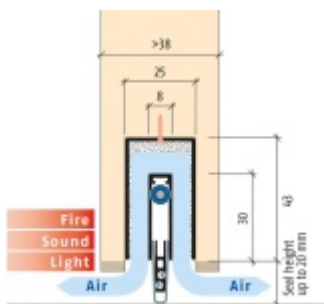

## Automatická těsnící lišta Planet MinE-F/V, 23 dB, ventilace, standardní 835 mm (lze zkrátit do 710 mm)

**Planet** SWISS

ID produktu: 3694

Automatická těsnící lišta na dveře. Vhodné pro dřevěné dveře v pasivních budovách nebo prostorech s řízenou ventilací. Speciální konstrukce dveřní lišty zamezí šíření zvuku, světla a požáru. Povolí však přirozené proudění vzduchu v objektu.

Oblast použití: prostory s řízenou ventilací, uzavřené prostory s nutností ventilace: místnosti pro serverovny, energetické rozvodny, toalety, koupelny .

- Výška těsnící lišty až 20 mm
- Šířka lišty 25 mm
- Odvětrání až 250 m<sup>3</sup> / hodina. (Příklad se vztahuje ke dveřím se šířkou 1050 mm, tlak 3,2 Pa )
- Útlum až 27 dB
- Možnost seřízení výšky výsuvu lišty
- Záruka 7 let
- Vhodné pro objektové dveře s vysokým zatížením

Při objednání je nutné určit směr zavírání.

Součástí balení je spojovací materiál pro dřevěné dveře

Vlastnosti automatické lišty :

Na objednávku je možné dodat tyto vlastnosti:

Způsob instalace do dveří:

Vhodné zejména pro dveře z materiálu: