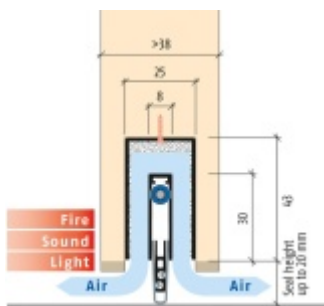

## Automatická těsnící lišta Planet MinE-F/V, 23 dB, ventilace, standardní 835 mm (lze zkrátit do 710 mm)

**Planet** SWISS

ID produktu: 3694

Automatická těsnící lišta na dveře. Vhodné pro dřevěné dveře v pasivních budovách nebo prostorech s řízenou ventilací. Speciální konstrukce dveřní lišty zamezí šíření zvuku, světla a požáru. Povolí však přirozené proudění vzduchu v objektu.

Oblast použití: prostory s řízenou ventilací, uzavřené prostory s nutností ventilace: místnosti pro serverovny, energetické rozvodny, toalety, koupelny .

- Výška těsnící lišty až 20 mm
- Šířka lišty 25 mm
- Odvětrání až 250 m<sup>3</sup> / hodina. (Příklad se vztahuje ke dveřím se šířkou 1050 mm, tlak 3,2 Pa )
- Útlum až 27 dB
- Možnost seřízení výšky výsuvu lišty
- Záruka 7 let
- Vhodné pro objektové dveře s vysokým zatížením

Při objednání je nutné určit směr zavírání.

Součástí balení je spojovací materiál pro dřevěné dveře

Vlastnosti automatické lišty :

Na objednávku je možné dodat tyto vlastnosti:

Způsob instalace do dveří:

Vhodné zejména pro dveře z materiálu: