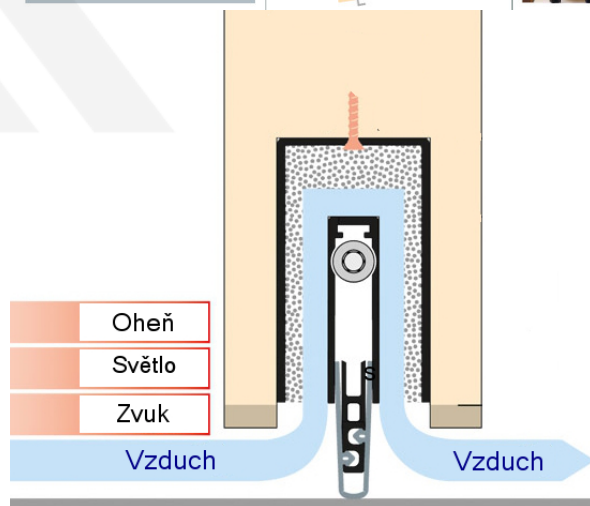

## Automatická těsnící lišta Planet MinE-F/V, 23 dB, ventilace, standardní 835 mm (lze zkrátit do 710 mm)

**Planet** SWISS

ID produktu: 3694

Automatická těsnící lišta na dveře. Vhodné pro dřevěné dveře v pasivních budovách nebo prostorech s řízenou ventilací. Speciální konstrukce dveřní lišty zamezí šíření zvuku, světla a požáru. Povolí však přirozené proudění vzduchu v objektu.

Oblast použití: prostory s řízenou ventilací, uzavřené prostory s nutností ventilace: místnosti pro serverovny, energetické rozvodny, toalety, koupelny .

- Výška těsnící lišty až 20 mm
- Šířka lišty 25 mm
- Odvětrání až 250 m<sup>3</sup> / hodina. (Příklad se vztahuje ke dveřím se šířkou 1050 mm, tlak 3,2 Pa )
- Útlum až 27 dB
- Možnost seřízení výšky výsuvu lišty
- Záruka 7 let
- Vhodné pro objektové dveře s vysokým zatížením

Při objednání je nutné určit směr zavírání.

Součástí balení je spojovací materiál pro dřevěné dveře

Vlastnosti automatické lišty :

Na objednávku je možné dodat tyto vlastnosti:

Způsob instalace do dveří:

Vhodné zejména pro dveře z materiálu: