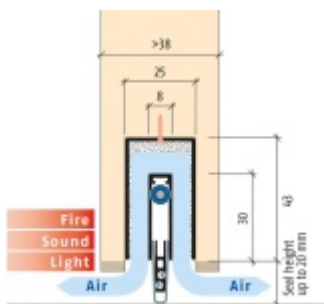

## Automatická těsnící lišta Planet MinE-F/V, 23 dB, ventilace, standardní 710 mm (lze zkrátit do 585 mm)

**Planet** SWISS

ID produktu: 3695

Automatická těsnící lišta na dveře. Vhodné pro dřevěné dveře v pasivních budovách nebo prostorech s řízenou ventilací. Speciální konstrukce dveřní lišty zamezí šíření zvuku, světla a požáru. Povolí však přirozené proudění vzduchu v objektu.

Oblast použití: prostory s řízenou ventilací, uzavřené prostory s nutností ventilace: místnosti pro serverovny, energetické rozvodny, toalety, koupelny .

- Výška těsnící lišty až 20 mm
- Šířka lišty 25 mm
- Odvětrání až 250 m<sup>3</sup> / hodina. (Příklad se vztahuje ke dveřím se šířkou 1050 mm, tlak 3,2 Pa )
- Útlum až 27 dB
- Možnost seřízení výšky výsuvu lišty
- Záruka 7 let
- Vhodné pro objektové dveře s vysokým zatížením

Při objednání je nutné určit směr zavírání.

Součástí balení je spojovací materiál pro dřevěné dveře

Vlastnosti automatické lišty :

Na objednávku je možné dodat tyto vlastnosti:

Způsob instalace do dveří:

Vhodné zejména pro dveře z materiálu: