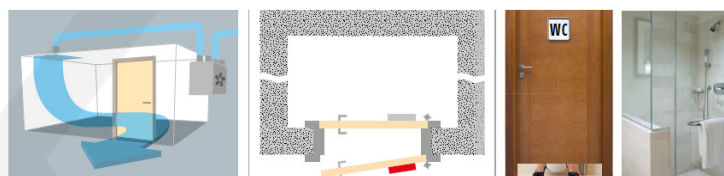

Oblast použití: prostory s řízenou ventilací, uzavřené prostory s nutností ventilace: místnosti pro serverovny, energetické rozvodny, toalety, koupelny .

- Výška těsnící lišty až 20 mm
- Šířka lišty 25 mm
- Odvětrání až 250 m<sup>3</sup> / hodina. (Příklad se vztahuje ke dveřím se šířkou 1050 mm, tlak 3,2 Pa )
- Útlum až 27 dB
- Možnost seřízení výšky výsuvu lišty
- Záruka 7 let
- Vhodné pro objektové dveře s vysokým zatížením