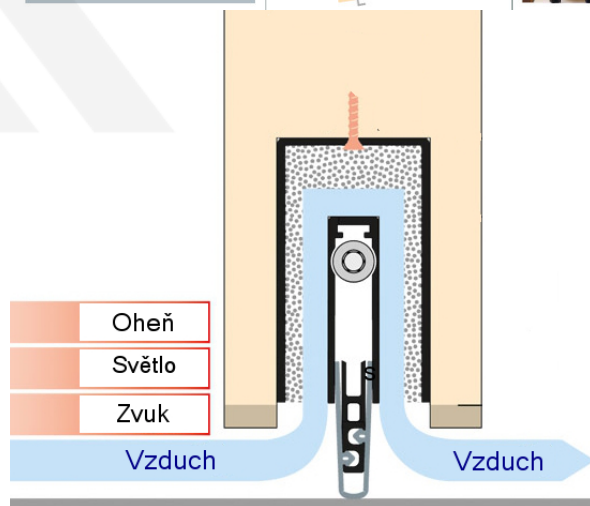

## Automatická těsnící lišta Planet MinE-F/V, 23 dB, ventilace, standardní 710 mm (lze zkrátit do 585 mm)

**Planet** SWISS

ID produktu: 3695

Automatická těsnící lišta na dveře. Vhodné pro dřevěné dveře v pasivních budovách nebo prostorech s řízenou ventilací. Speciální konstrukce dveřní lišty zamezí šíření zvuku, světla a požáru. Povolí však přirozené proudění vzduchu v objektu.

Oblast použití: prostory s řízenou ventilací, uzavřené prostory s nutností ventilace: místnosti pro serverovny, energetické rozvodny, toalety, koupelny .

- Výška těsnící lišty až 20 mm
- Šířka lišty 25 mm
- Odvětrání až 250 m<sup>3</sup> / hodina. (Příklad se vztahuje ke dveřím se šířkou 1050 mm, tlak 3,2 Pa )
- Útlum až 27 dB
- Možnost seřízení výšky výsuvu lišty
- Záruka 7 let
- Vhodné pro objektové dveře s vysokým zatížením

Při objednání je nutné určit směr zavírání.

Součástí balení je spojovací materiál pro dřevěné dveře

Vlastnosti automatické lišty :

Na objednávku je možné dodat tyto vlastnosti:

Způsob instalace do dveří:

Vhodné zejména pro dveře z materiálu: