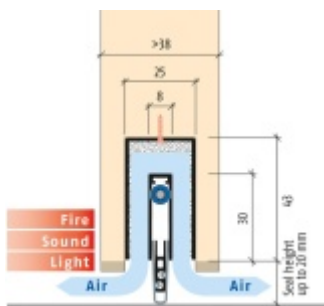

Produktový list

platný k 30. 4. 2026

luxusnikovani.cz
DELIVERED BY EFB

Automatická těsnící lišta Planet MinE-F/V, 23 dB, ventilace, standardní 710 mm (lze zkrátit do 585 mm)

Planet SWISS

ID produktu: 3695

Automatická těsnící lišta na dveře. Vhodné pro dřevěné dveře v pasivních budovách nebo prostorech s řízenou ventilací. Speciální konstrukce dveřní lišty zamezí šíření zvuku, světla a požáru. Povolí však přirozené proudění vzduchu v objektu.

Oblast použití: prostory s řízenou ventilací, uzavřené prostory s nutností ventilace: místnosti pro serverovny, energetické rozvodny, toalety, koupelny .

- Výška těsnící lišty až 20 mm
- Šířka lišty 25 mm
- Odvětrání až 250 m³ / hodina. (Příklad se vztahuje ke dveřím se šířkou 1050 mm, tlak 3,2 Pa)
- Útlum až 27 dB
- Možnost seřízení výšky výsuvu lišty
- Záruka 7 let
- Vhodné pro objektové dveře s vysokým zatížením

Při objednání je nutné určit směr zavírání.

Součástí balení je spojovací materiál pro dřevěné dveře

Vlastnosti automatické lišty :

Na objednávku je možné dodat tyto vlastnosti:

Způsob instalace do dveří:

Vhodné zejména pro dveře z materiálu: