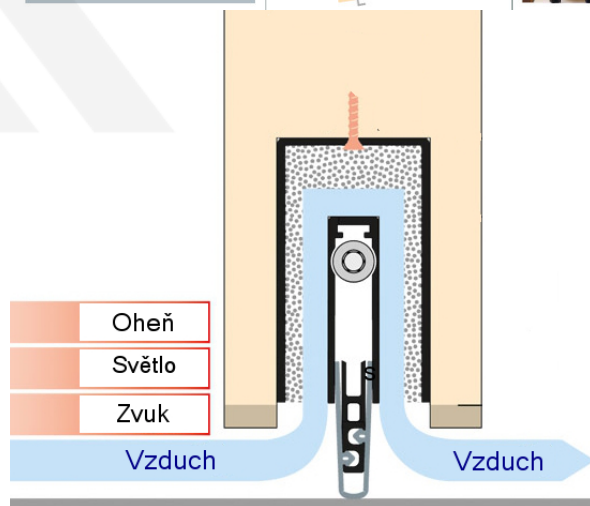

Produktový list

platný k 30. 4. 2026

luxusnikovani.cz
DELIVERED BY EFB

Automatická těsnící lišta Planet MinE-F/V, 23 dB, ventilace, standardní 710 mm (lze zkrátit do 585 mm)

Planet SWISS

ID produktu: 3695

Automatická těsnící lišta na dveře. Vhodné pro dřevěné dveře v pasivních budovách nebo prostorech s řízenou ventilací. Speciální konstrukce dveřní lišty zamezí šíření zvuku, světla a požáru. Povolí však přirozené proudění vzduchu v objektu.

Oblast použití: prostory s řízenou ventilací, uzavřené prostory s nutností ventilace: místnosti pro serverovny, energetické rozvodny, toalety, koupelny .

- Výška těsnící lišty až 20 mm
- Šířka lišty 25 mm
- Odvětrání až 250 m³ / hodina. (Příklad se vztahuje ke dveřím se šířkou 1050 mm, tlak 3,2 Pa)
- Útlum až 27 dB
- Možnost seřízení výšky výsuvu lišty
- Záruka 7 let
- Vhodné pro objektové dveře s vysokým zatížením

Při objednání je nutné určit směr zavírání.

Součástí balení je spojovací materiál pro dřevěné dveře

Vlastnosti automatické lišty :

Na objednávku je možné dodat tyto vlastnosti:

Způsob instalace do dveří:

Vhodné zejména pro dveře z materiálu: