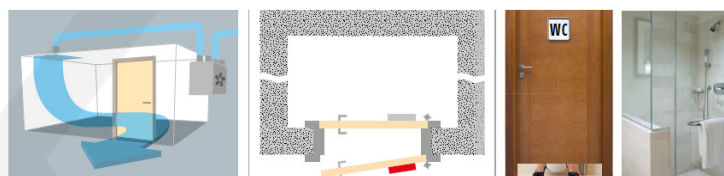

Produktový list

platný k 30. 4. 2026

luxusnikovani.cz
DELIVERED BY EFB

Automatická těsnící lišta Planet MinE-F/V, 23 dB, ventilace, standardní 710 mm (lze zkrátit do 585 mm)

Planet SWISS

ID produktu: 3695

Automatická těsnící lišta na dveře. Vhodné pro dřevěné dveře v pasivních budovách nebo prostorech s řízenou ventilací. Speciální konstrukce dveřní lišty zamezí šíření zvuku, světla a požáru. Povolí však přirozené proudění vzduchu v objektu.