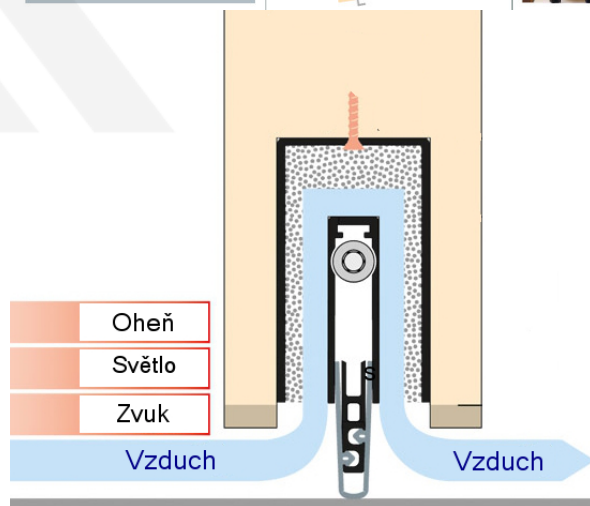

## Automatická těsnící lišta Planet MinE-F/V, 23 dB, ventilace, standardní 585 mm (lze zkrátit do 460 mm)

**Planet** SWISS

ID produktu: 3696

Automatická těsnící lišta na dveře. Vhodné pro dřevěné dveře v pasivních budovách nebo prostorech s řízenou ventilací. Speciální konstrukce dveřní lišty zamezí šíření zvuku, světla a požáru. Povolí však přirozené proudění vzduchu v objektu.

Oblast použití: prostory s řízenou ventilací, uzavřené prostory s nutností ventilace: místnosti pro serverovny, energetické rozvodny, toalety, koupelny .

- Výška těsnící lišty až 20 mm
- Šířka lišty 25 mm
- Odvětrání až 250 m<sup>3</sup> / hodina. (Příklad se vztahuje ke dveřím se šířkou 1050 mm, tlak 3,2 Pa )
- Útlum až 27 dB
- Možnost seřízení výšky výsuvu lišty
- Záruka 7 let
- Vhodné pro objektové dveře s vysokým zatížením

Při objednání je nutné určit směr zavírání.

Součástí balení je spojovací materiál pro dřevěné dveře

Vlastnosti automatické lišty :

Na objednávku je možné dodat tyto vlastnosti:

Způsob instalace do dveří:

Vhodné zejména pro dveře z materiálu: