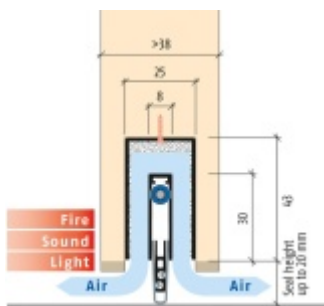

## Automatická těsnící lišta Planet MinE-F/V, 23 dB, ventilace, standardní 585 mm (lze zkrátit do 460 mm)

**Planet** SWISS

ID produktu: 3696

Automatická těsnící lišta na dveře. Vhodné pro dřevěné dveře v pasivních budovách nebo prostorech s řízenou ventilací. Speciální konstrukce dveřní lišty zamezí šíření zvuku, světla a požáru. Povolí však přirozené proudění vzduchu v objektu.

Oblast použití: prostory s řízenou ventilací, uzavřené prostory s nutností ventilace: místnosti pro serverovny, energetické rozvodny, toalety, koupelny .

- Výška těsnící lišty až 20 mm
- Šířka lišty 25 mm
- Odvětrání až 250 m<sup>3</sup> / hodina. (Příklad se vztahuje ke dveřím se šířkou 1050 mm, tlak 3,2 Pa )
- Útlum až 27 dB
- Možnost seřízení výšky výsuvu lišty
- Záruka 7 let
- Vhodné pro objektové dveře s vysokým zatížením

Při objednání je nutné určit směr zavírání.

Součástí balení je spojovací materiál pro dřevěné dveře

Vlastnosti automatické lišty :

Na objednávku je možné dodat tyto vlastnosti:

Způsob instalace do dveří:

Vhodné zejména pro dveře z materiálu: