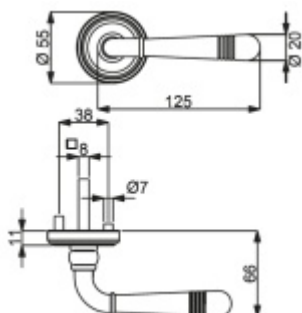

Sada kování pro interiérové dveře v objektovém standardu dle EN 1906 (3. třída)

Klika je osazena pevně na rozetě s bajonetovým mechanismem.

Kování je vyrobeno z masivní mosazi s lesklým povrchem nebo v nerez vzhledu.

Kování je možné použít také pro interiérové dveře s vysokým zatížením ve veřejných objektech.

- 12 let záruka na funkci
- Objektové provedení i pro standardní interiérové dveře
- Ocelová konstrukce pod rozetami
- Extrémně rychlá a bezchybná montáž
- Klika pevně spojená s rozetou a pružinovým mechanismem.

Sada kování obsahuje spojovací materiál a čtyřhran pro tloušťku dveří 38-42 mm.

Větší tloušťka dveří je možná dle zadání. Příplatek cca 100,- Kč / sada

Čtyřhran u WC zamykání má rozměr 8x8 mm.