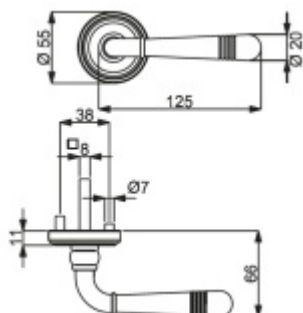

Sada kování pro interiérové dveře v objektovém standardu dle EN 1906 (3. třída)

Klika je osazena pevně na rozetě s bajonetovým mechanismem.

Kování je vyrobeno z masivní mosazi s lesklým povrchem nebo v nerez vzhledu.

Kování je možné použít také pro interiérové dveře s vysokým zatížením ve veřejných objektech.

- 12 let záruka na funkci
- Objektové provedení i pro standardní interiérové dveře
- Ocelová konstrukce pod rozetami
- Extrémně rychlá a bezchybná montáž
- Klika pevně spojená s rozetou a pružinovým mechanismem.

Sada kování obsahuje spojovací materiál a čtyřhran pro tloušťku dveří 38-42 mm.

Větší tloušťka dveří je možná dle zadání. Příplatek cca 100,- Kč / sada

Čtyřhran u WC zamykání má rozměr 8x8 mm.