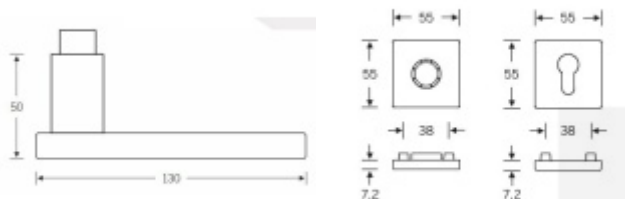

**FSB**

ID produktu: 36

**Design: Johannes Potente**

Tvar kliky připomíná úzké dveře. Je to model pro milovníky čistého designu. Dostupné jsou varianty jsou v hliníku a nerez.

Objektová třída 4. dle EN 1906