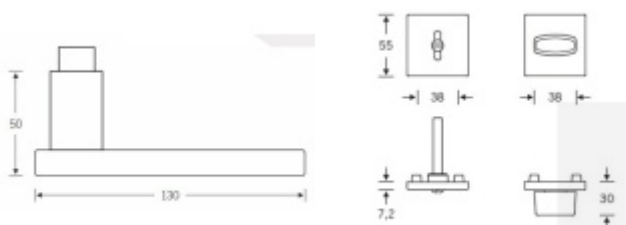

**FSB**

ID produktu: 37

**Design: Johannes Potente**

Tvar kliky připomíná úzké dveře. Je to model pro milovníky čistého designu. Dostupné jsou varianty jsou v hliníku a nerezí.

Objektová třída 4. dle EN 1906