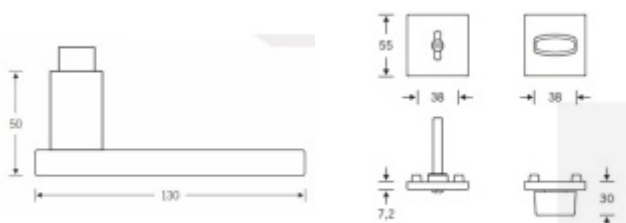

# Produktový list

platný k 29. 4. 2026

**luxusnikovani.cz**  
DELIVERED BY EFB

**Sada kování FSB model 1003, kl/kl, WC 6, ER Nerez kartáčovaná, klika / klika, WC uzamykání, čtyřhran 6 mm, Čtvercová rozeta standardní**

**FSB**

ID produktu: 37

**Design: Johannes Potente**

Tvar kliky připomíná úzké dveře. Je to model pro milovníky čistého designu. Dostupné jsou varianty jsou v hliníku a nerez.

Objektová třída 4. dle EN 1906