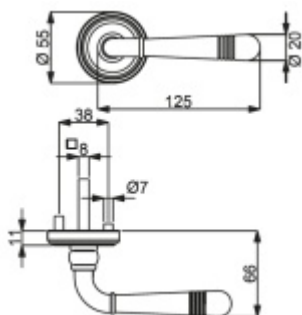

Sada kování obsahuje spojovací materiál a čtyřhran pro tloušťku dveří 38-42 mm.

Větší tloušťka dveří je možná dle zadání. Příplatek cca 100,- Kč / sada

Čtyřhran u WC zamykání má rozměr 8x8 mm.

Chrom leštěný