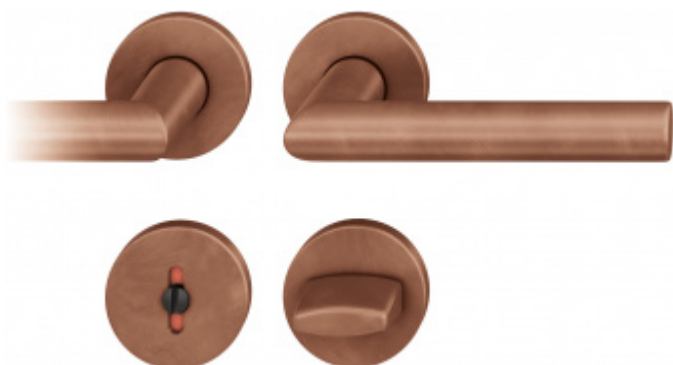

## Kování FSB 12 1076 ASL Bronz masivní s patinou, klika / klika, WC uzamykání, čtyřhran 8 mm

**FSB**

ID produktu: 372

Architekt Robert Mallet-Stevens (1886-1945) byl první, koho napadlo uříznout klasickou zahnutou kliku a navařit jí zpět na krk kliky v pravém úhlu. Jeho počín je dnes znám jako "Frankfurkt model". FSB 1076 je upravený původní model, který má v současnosti průměr trubky 20 mm a skvěle padne do ruky. Dostupné jsou verze v hliníku, nerez, mosazi a bronz.