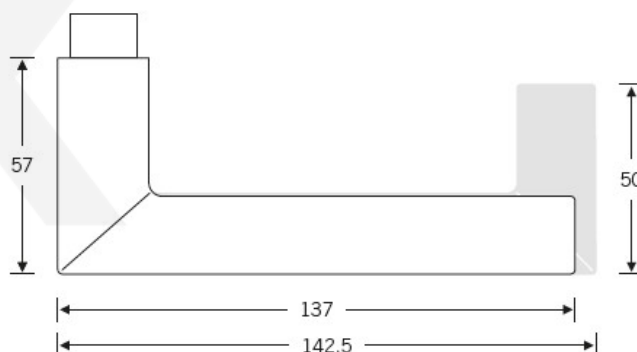

## Kování FSB 12 1076 ASL Bronz masivní s patinou, klika / klika, WC uzamykání, čtyřhran 8 mm

**FSB**

ID produktu: 372

Architekt Robert Mallet-Stevens (1886-1945) byl první, koho napadlo uříznout klasickou zahnutou kliku a navařit jí zpět na krk kliky v pravém úhlu. Jeho počín je dnes znám jako "Frankfurkt model". FSB 1076 je upravený původní model, který má v současnosti průměr trubky 20 mm a skvěle padne do ruky. Dostupné jsou verze v hliníku, nerez, mosazi a bronz.