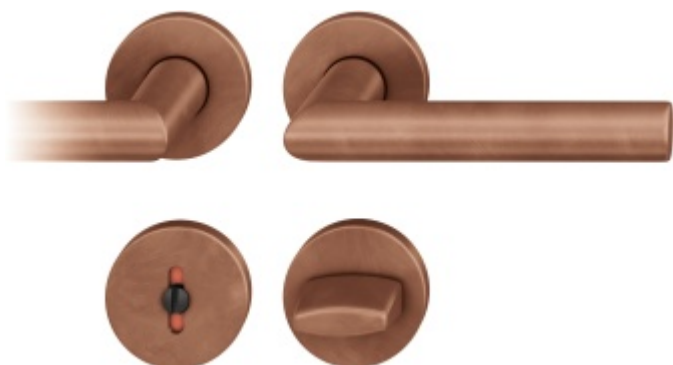

Produktový list

platný k 30. 4. 2026

luxusnikovani.cz
DELIVERED BY EFB

Kování FSB 12 1076 ASL Bronz masivní s patinou, klika / klika, WC uzamykání, čtyřhran 8 mm

FSB

ID produktu: 372

Architekt Robert Mallet-Stevens (1886-1945) byl první, koho napadlo uříznout klasickou zahnutou kliku a navařit jí zpět na krk kliky v pravém úhlu. Jeho počín je dnes znám jako "Frankfurt model". FSB 1076 je upravený původní model, který má v současnosti průměr trubky 20 mm a skvěle padne do ruky. Dostupné jsou verze v hliníku, nerez, mosazi a bronz.