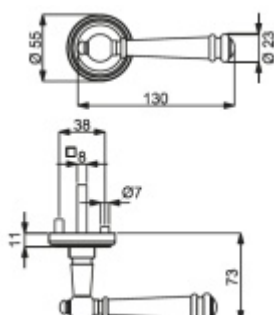

- 12 let záruka na funkci
- Objektové provedení i pro standardní interiérové dveře
- Ocelová konstrukce pod rozetami
- Extrémně rychlá a bezchybná montáž
- Klika pevně spojená s rozetou a pružinovým mechanismem.

Sada kování obsahuje spojovací materiál a čtyřhran pro tloušťku dveří 38-42 mm.

Větší tloušťka dveří je možná dle zadání. Příplatek cca 100,- Kč / sada

Čtyřhran u WC zamykání má rozměr 8x8 mm.