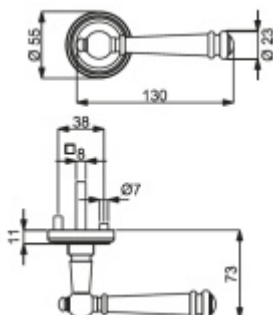

Sada kování obsahuje spojovací materiál a čtyřhran pro tloušťku dveří 38-42 mm.

Větší tloušťka dveří je možná dle zadání. Příplatek cca 100,- Kč / sada

Čtyřhran u WC zamykání má rozměr 8x8 mm.