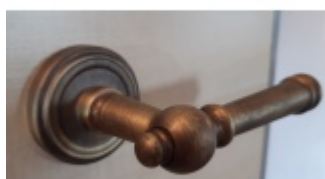

## Südmetail Mount Everest-R, antik šedá/antik bronz, TopSpeed

Sada kování pro interiérové dveře v objektovém standardu dle EN 1906 (3. třída)

Klika je osazena pevně na rozetě s bajonetovým mechanismem.

Kování je vyrobeno z masivní mosazi s povrchem antik bronz nebo šedá.

Kování je možné použít také pro interiérové dveře s vysokým zatížením ve veřejných objektech.

- 12 let záruka na funkci
- Objektové provedení i pro standardní interiérové dveře
- Ocelová konstrukce pod rozetami
- Extrémně rychlá a bezchybná montáž
- Klika pevně spojená s rozetou a pružinovým mechanismem.

Sada kování obsahuje spojovací materiál a čtyřhran pro tloušťku dveří 38-42 mm.

Větší tloušťka dveří je možná dle zadání. Příplatek cca 100,- Kč / sada

Čtyřhran u WC zamykání má rozměr 8x8 mm.