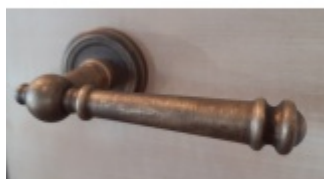

## Südmetail Mount Everest-R, antik šedá/antik bronz, TopSpeed

Sada kování pro interiérové dveře v objektovém standardu dle EN 1906 (3. třída)

Klika je osazena pevně na rozetě s bajonetovým mechanismem.

Kování je vyrobeno z masivní mosazi s povrchem antik bronz nebo šedá.

Kování je možné použít také pro interiérové dveře s vysokým zatížením ve veřejných objektech.

- 12 let záruka na funkci
- Objektové provedení i pro standardní interiérové dveře
- Ocelová konstrukce pod rozetami
- Extrémně rychlá a bezchybná montáž
- Klika pevně spojená s rozetou a pružinovým mechanismem.

Sada kování obsahuje spojovací materiál a čtyřhran pro tloušťku dveří 38-42 mm.

Větší tloušťka dveří je možná dle zadání. Příplatek cca 100,- Kč / sada

Čtyřhran u WC zamykání má rozměr 8x8 mm.