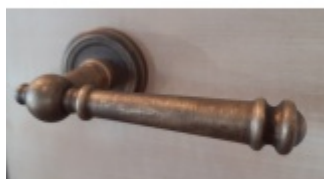

Klika je osazena pevně na rozetě s bajonetovým mechanismem.

Kování je vyrobeno z masivní mosazi s povrchem antik bronz nebo šedá.

Kování je možné použít také pro interiérové dveře s vysokým zatížením ve veřejných objektech.

Sada kování obsahuje spojovací materiál a čtyřhran pro tloušťku dveří 38-42 mm.

Větší tloušťka dveří je možná dle zadání. Příplatek cca 100,- Kč / sada

Čtyřhran u WC zamykání má rozměr 8x8 mm.

antik bronz