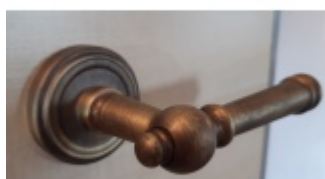

Klika je osazena pevně na rozetě s bajonetovým mechanismem.

Kování je vyrobeno z masivní mosazi s povrchem antik bronz nebo šedá.

Kování je možné použít také pro interiérové dveře s vysokým zatížením ve veřejných objektech.

Sada kování obsahuje spojovací materiál a čtyřhran pro tloušťku dveří 38-42 mm.

Větší tloušťka dveří je možná dle zadání. Příplatek cca 100,- Kč / sada

Čtyřhran u WC zamykání má rozměr 8x8 mm.

antik bronz