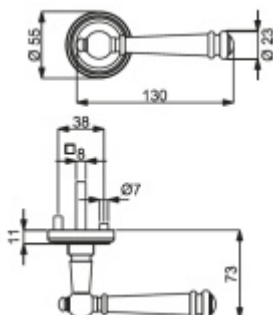

Sada kování obsahuje spojovací materiál a čtyřhran pro tloušťku dveří 38-42 mm.

Větší tloušťka dveří je možná dle zadání. Příplatek cca 100,- Kč / sada

Čtyřhran u WC zamykání má rozměr 8x8 mm.

antik bronz