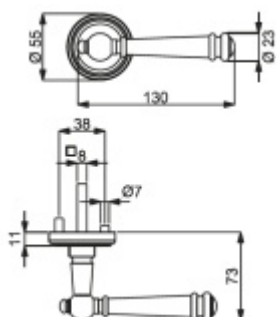

- 12 let záruka na funkci
- Objektové provedení i pro standardní interiérové dveře
- Ocelová konstrukce pod rozetami
- Extrémně rychlá a bezchybná montáž
- Klika pevně spojená s rozetou a pružinovým mechanismem.

Sada kování obsahuje spojovací materiál a čtyřhran pro tloušťku dveří 38-42 mm.

Větší tloušťka dveří je možná dle zadání. Příplatek cca 100,- Kč / sada

Čtyřhran u WC zamykání má rozměr 8x8 mm.