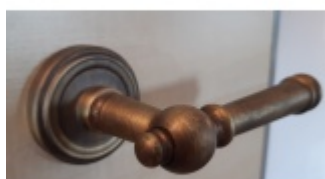

## Súdmetall Mount Everest-R, antik šedá/antik bronz, TopSpeed antik šedá, klika / klika, Obyčejný klíč

ID produktu: 3754

PLU: 32.52.3000

Sada kování pro interiérové dveře v objektovém standardu dle EN 1906 (3. třída)

Klika je osazena pevně na rozetě s bajonetovým mechanismem.

Kování je vyrobeno z masivní mosazi s povrchem antik bronz nebo šedá.

Kování je možné použít také pro interiérové dveře s vysokým zatížením ve veřejných objektech.