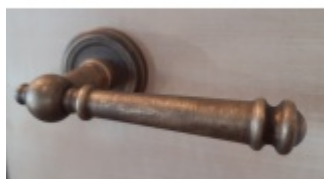

## Súdmetall Mount Everest-R, antik šedá/antik bronz, TopSpeed antik šedá, klika / klika, Obyčejný klíč

ID produktu: 3754

PLU: 32.52.3000

Sada kování pro interiérové dveře v objektovém standardu dle EN 1906 (3. třída)

Klika je osazena pevně na rozetě s bajonetovým mechanismem.

Kování je vyrobeno z masivní mosazi s povrchem antik bronz nebo šedá.

Kování je možné použít také pro interiérové dveře s vysokým zatížením ve veřejných objektech.