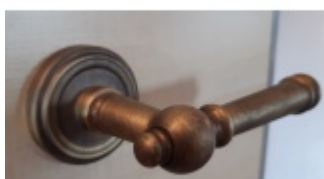

Produktový list

platný k 4. 6. 2026

luxusnikovani.cz
DELIVERED BY EFB

Súdmetall Mount Everest-R, antik šedá/antik bronz, TopSpeed antik šedá, klika / klika, Obyčejný klíč

ID produktu: 3754

PLU: 32.52.3000

Sada kování pro interiérové dveře v objektovém standardu dle EN 1906 (3. třída)

Klika je osazena pevně na rozetě s bajonetovým mechanismem.

Kování je vyrobeno z masivní mosazi s povrchem antik bronz nebo šedá.

Kování je možné použít také pro interiérové dveře s vysokým zatížením ve veřejných objektech.

Sada kování obsahuje spojovací materiál a čtyřhran pro tloušťku dveří 38-42 mm.

Větší tloušťka dveří je možná dle zadání. Příplatek cca 100,- Kč / sada

Čtyřhran u WC zamykání má rozměr 8x8 mm.

Vaše cena bez DPH