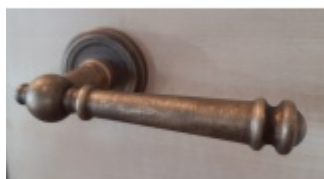

Produktový list

platný k 4. 6. 2026

luxusnikovani.cz
DELIVERED BY EFB

Súdmetall Mount Everest-R, antik šedá/antik bronz, TopSpeed antik šedá, klika / klika, Obyčejný klíč

ID produktu: 3754

PLU: 32.52.3000

Sada kování pro interiérové dveře v objektovém standardu dle EN 1906 (3. třída)

Klika je osazena pevně na rozetě s bajonetovým mechanismem.

Kování je vyrobeno z masivní mosazi s povrchem antik bronz nebo šedá.

Kování je možné použít také pro interiérové dveře s vysokým zatížením ve veřejných objektech.

Sada kování obsahuje spojovací materiál a čtyřhran pro tloušťku dveří 38-42 mm.

Větší tloušťka dveří je možná dle zadání. Příplatek cca 100,- Kč / sada

Čtyřhran u WC zamykání má rozměr 8x8 mm.

Vaše cena bez DPH