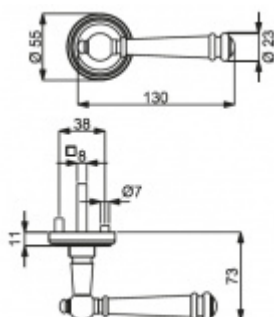

Sada kování pro interiérové dveře v objektovém standardu dle EN 1906 (3. třída)

Klika je osazena pevně na rozetě s bajonetovým mechanismem.

Kování je vyrobeno z masivní mosazi s povrchem antik bronz nebo šedá.

Sada kování obsahuje spojovací materiál a čtyřhran pro tloušťku dveří 38-42 mm.

Větší tloušťka dveří je možná dle zadání. Příplatek cca 100,- Kč / sada

Čtyřhran u WC zamykání má rozměr 8x8 mm.

Vaše cena bez DPH