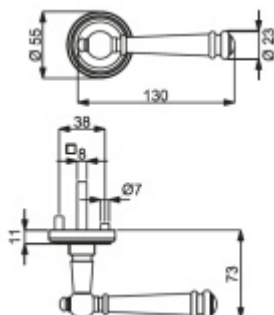

PLU: 32.52.3440

Sada kování pro interiérové dveře v objektovém standardu dle EN 1906 (3. třída)

Klika je osazena pevně na rozetě s bajonetovým mechanismem.

Kování je vyrobeno z masivní mosazi s povrchem antik bronz nebo šedá.

Sada kování obsahuje spojovací materiál a čtyřhran pro tloušťku dveří 38-42 mm.

Větší tloušťka dveří je možná dle zadání. Příplatek cca 100,- Kč / sada

Čtyřhran u WC zamykání má rozměr 8x8 mm.

Vaše cena bez DPH