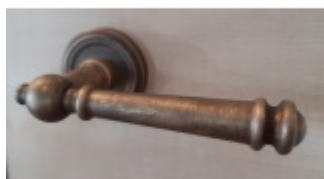

# Produktový list

platný k 6. 6. 2026

**luxusnikovani.cz**  
DELIVERED BY EFB

**Súdmetall Mount Everest-R, antik  
šedá/antik bronz, TopSpeed antik bronz,  
klika / klika, WC uzamykání, čtyřhran 8 mm**

ID produktu: 3755

PLU: 32.52.3440

Sada kování pro interiérové dveře v objektovém standardu dle EN 1906 (3. třída)

Klika je osazena pevně na rozetě s bajonetovým mechanismem.

Kování je vyrobeno z masivní mosazi s povrchem antik bronz nebo šedá.

Kování je možné použít také pro interiérové dveře s vysokým zatížením ve veřejných objektech.

- 12 let záruka na funkci
- Objektové provedení i pro standardní interiérové dveře
- Ocelová konstrukce pod rozetami
- Extrémně rychlá a bezchybná montáž
- Klika pevně spojená s rozetou a pružinovým mechanismem.

Sada kování obsahuje spojovací materiál a čtyřhran pro tloušťku dveří 38-42 mm.

Větší tloušťka dveří je možná dle zadání. Příplatek cca 100,- Kč / sada

Čtyřhran u WC zamykání má rozměr 8x8 mm.

Vaše cena bez DPH