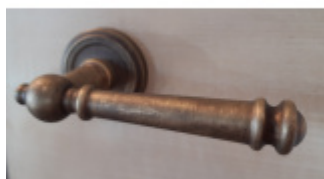

Produktový list

platný k 8. 9. 2024

luxusnikovani.cz
DELIVERED BY EFB

Súdmetall Mount Everest-R, antik šedá/antik bronz, TopSpeed antik bronz, klika / klika, WC uzamykání, čtyřhran 8 mm

ID produktu: 3755

PLU: 32.52.3440

Sada kování pro interiérové dveře v objektovém standardu dle EN 1906 (3. třída)

Klika je osazena pevně na rozetě s bajonetovým mechanismem.

Kování je vyrobeno z masivní mosazi s povrchem antik bronz nebo šedá.

Kování je možné použít také pro interiérové dveře s vysokým zatížením ve veřejných objektech.

- 12 let záruka na funkci
- Objektové provedení i pro standardní interiérové dveře
- Ocelová konstrukce pod rozetami
- Extrémně rychlá a bezchybná montáž
- Klika pevně spojená s rozetou a pružinovým mechanismem.

Sada kování obsahuje spojovací materiál a čtyřhran pro tloušťku dveří 38-42 mm.

Větší tloušťka dveří je možná dle zadání. Příplatek cca 100,- Kč / sada

Čtyřhran u WC zamykání má rozměr 8x8 mm.

Vaše cena bez DPH