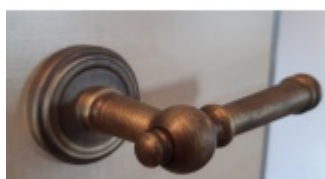

Produktový list

platný k 6. 6. 2026

luxusnikovani.cz
DELIVERED BY EFB

**Súdmetall Mount Everest-R, antik
šedá/antik bronz, TopSpeed antik bronz,
klika / klika, WC uzamykání, čtyřhran 8 mm**

ID produktu: 3755

PLU: 32.52.3440

Sada kování pro interiérové dveře v objektovém standardu dle EN 1906 (3. třída)

Klika je osazena pevně na rozetě s bajonetovým mechanismem.

Kování je vyrobeno z masivní mosazi s povrchem antik bronz nebo šedá.

Kování je možné použít také pro interiérové dveře s vysokým zatížením ve veřejných objektech.

- 12 let záruka na funkci
- Objektové provedení i pro standardní interiérové dveře
- Ocelová konstrukce pod rozetami
- Extrémně rychlá a bezchybná montáž
- Klika pevně spojená s rozetou a pružinovým mechanismem.

Sada kování obsahuje spojovací materiál a čtyřhran pro tloušťku dveří 38-42 mm.

Větší tloušťka dveří je možná dle zadání. Příplatek cca 100,- Kč / sada

Čtyřhran u WC zamykání má rozměr 8x8 mm.