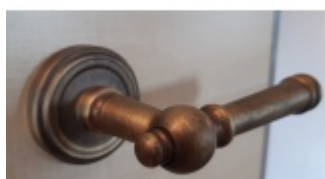

Produktový list

platný k 6. 6. 2026

luxusnikovani.cz
DELIVERED BY EFB

Súdmetall Mount Everest-R, antik šedá/antik bronz, TopSpeed antik bronz, klika / klika, WC uzamykání, čtyřhran 8 mm

ID produktu: 3755

PLU: 32.52.3440

Sada kování pro interiérové dveře v objektovém standardu dle EN 1906 (3. třída)

Klika je osazena pevně na rozetě s bajonetovým mechanismem.

Kování je vyrobeno z masivní mosazi s povrchem antik bronz nebo šedá.

Kování je možné použít také pro interiérové dveře s vysokým zatížením ve veřejných objektech.

- 12 let záruka na funkci
- Objektové provedení i pro standardní interiérové dveře
- Ocelová konstrukce pod rozetami
- Extrémně rychlá a bezchybná montáž
- Klika pevně spojená s rozetou a pružinovým mechanismem.

Sada kování obsahuje spojovací materiál a čtyřhran pro tloušťku dveří 38-42 mm.

Větší tloušťka dveří je možná dle zadání. Příplatek cca 100,- Kč / sada

Čtyřhran u WC zamykání má rozměr 8x8 mm.

Vaše cena bez DPH