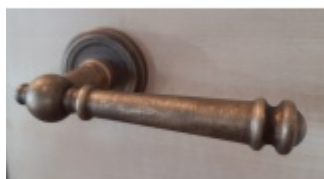

Produktový list

platný k 6. 6. 2026

luxusnikovani.cz
DELIVERED BY EFB

Súdmetall Mount Everest-R, antik šedá/antik bronz, TopSpeed antik bronz, klika / klika, WC uzamykání, čtyřhran 8 mm

ID produktu: 3755

PLU: 32.52.3440

Sada kování pro interiérové dveře v objektovém standardu dle EN 1906 (3. třída)

Klika je osazena pevně na rozetě s bajonetovým mechanismem.

Kování je vyrobeno z masivní mosazi s povrchem antik bronz nebo šedá.

Kování je možné použít také pro interiérové dveře s vysokým zatížením ve veřejných objektech.

- 12 let záruka na funkci
- Objektové provedení i pro standardní interiérové dveře
- Ocelová konstrukce pod rozetami
- Extrémně rychlá a bezchybná montáž
- Klika pevně spojená s rozetou a pružinovým mechanismem.

Sada kování obsahuje spojovací materiál a čtyřhran pro tloušťku dveří 38-42 mm.

Větší tloušťka dveří je možná dle zadání. Příplatek cca 100,- Kč / sada

Čtyřhran u WC zamykání má rozměr 8x8 mm.

Vaše cena bez DPH