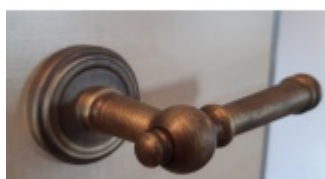

Produktový list

platný k 6. 6. 2026

luxusnikovani.cz
DELIVERED BY EFB

Súdmetall Mount Everest-R, antik šedá/antik bronz, TopSpeed antik bronz, klika / klika, WC uzamykání, čtyřhran 8 mm

ID produktu: 3755

PLU: 32.52.3440

Sada kování pro interiérové dveře v objektovém standardu dle EN 1906 (3. třída)

Klika je osazena pevně na rozetě s bajonetovým mechanismem.

Kování je vyrobeno z masivní mosazi s povrchem antik bronz nebo šedá.

Kování je možné použít také pro interiérové dveře s vysokým zatížením ve veřejných objektech.

- 12 let záruka na funkci
- Objektové provedení i pro standardní interiérové dveře
- Ocelová konstrukce pod rozetami
- Extrémně rychlá a bezchybná montáž
- Klika pevně spojená s rozetou a pružinovým mechanismem.

Sada kování obsahuje spojovací materiál a čtyřhran pro tloušťku dveří 38-42 mm.

Větší tloušťka dveří je možná dle zadání. Příplatek cca 100,- Kč / sada

Čtyřhran u WC zamykání má rozměr 8x8 mm.