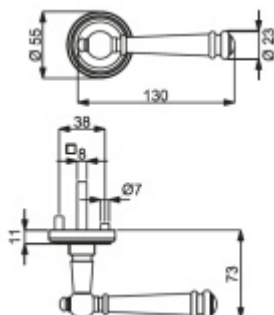

Sada kování obsahuje spojovací materiál a čtyřhran pro tloušťku dveří 38-42 mm.

Větší tloušťka dveří je možná dle zadání. Příplatek cca 100,- Kč / sada

Čtyřhran u WC zamykání má rozměr 8x8 mm.

Vaše cena bez DPH