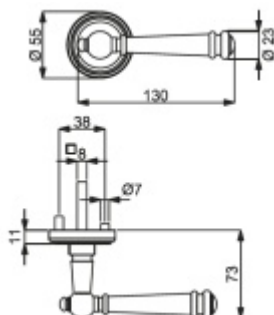

Sada kování pro interiérové dveře v objektovém standardu dle EN 1906 (3. třída)

Klika je osazena pevně na rozetě s bajonetovým mechanismem.

Kování je vyrobeno z masivní mosazi s povrchem antik bronz nebo šedá.

Sada kování obsahuje spojovací materiál a čtyřhran pro tloušťku dveří 38-42 mm.

Větší tloušťka dveří je možná dle zadání. Příplatek cca 100,- Kč / sada

Čtyřhran u WC zamykání má rozměr 8x8 mm.

Vaše cena bez DPH