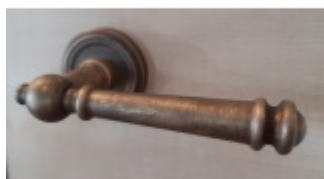

Produktový list

platný k 6. 6. 2026

luxusnikovani.cz
DELIVERED BY EFB

Súdmetall Mount Everest-R, antik šedá/antik bronz, TopSpeed antik bronz, klika / klika, WC uzamykání, čtyřhran 8 mm

ID produktu: 3755

PLU: 32.52.3440

Sada kování pro interiérové dveře v objektovém standardu dle EN 1906 (3. třída)

Klika je osazena pevně na rozetě s bajonetovým mechanismem.

Kování je vyrobeno z masivní mosazi s povrchem antik bronz nebo šedá.

Kování je možné použít také pro interiérové dveře s vysokým zatížením ve veřejných objektech.

- 12 let záruka na funkci
- Objektové provedení i pro standardní interiérové dveře
- Ocelová konstrukce pod rozetami
- Extrémně rychlá a bezchybná montáž
- Klika pevně spojená s rozetou a pružinovým mechanismem.

Sada kování obsahuje spojovací materiál a čtyřhran pro tloušťku dveří 38-42 mm.

Větší tloušťka dveří je možná dle zadání. Příplatek cca 100,- Kč / sada

Čtyřhran u WC zamykání má rozměr 8x8 mm.