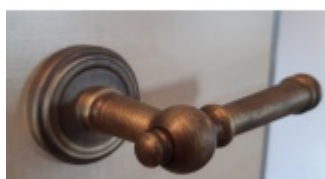

Produktový list

platný k 21. 4. 2026

luxusnikovani.cz
DELIVERED BY EFB

**Súdmetall Mount Everest-R, antik
šedá/antik bronz, TopSpeed antik šedá,
klika / klika, WC uzamykání, čtyřhran 8 mm**

ID produktu: 3756

PLU: 32.52.3040

Sada kování pro interiérové dveře v objektovém standardu dle EN 1906 (3. třída)

Klika je osazena pevně na rozetě s bajonetovým mechanismem.

Kování je vyrobeno z masivní mosazi s povrchem antik bronz nebo šedá.

Kování je možné použít také pro interiérové dveře s vysokým zatížením ve veřejných objektech.

- 12 let záruka na funkci
- Objektové provedení i pro standardní interiérové dveře
- Ocelová konstrukce pod rozetami
- Extrémně rychlá a bezchybná montáž
- Klika pevně spojená s rozetou a pružinovým mechanismem.

Sada kování obsahuje spojovací materiál a čtyřhran pro tloušťku dveří 38-42 mm.

Větší tloušťka dveří je možná dle zadání. Příplatek cca 100,- Kč / sada

Čtyřhran u WC zamykání má rozměr 8x8 mm.

Vaše cena bez DPH