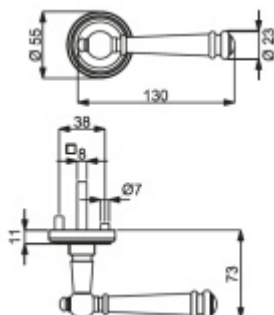

PLU: 32.52.3040

Sada kování pro interiérové dveře v objektovém standardu dle EN 1906 (3. třída)

Klika je osazena pevně na rozetě s bajonetovým mechanismem.

Kování je vyrobeno z masivní mosazi s povrchem antik bronz nebo šedá.

Sada kování obsahuje spojovací materiál a čtyřhran pro tloušťku dveří 38-42 mm.

Větší tloušťka dveří je možná dle zadání. Příplatek cca 100,- Kč / sada

Čtyřhran u WC zamykání má rozměr 8x8 mm.

Vaše cena bez DPH