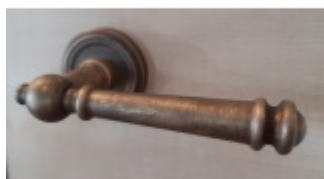

Produktový list

platný k 21. 4. 2026

luxusnikovani.cz
DELIVERED BY EFB

**Súdmetall Mount Everest-R, antik
šedá/antik bronz, TopSpeed antik šedá,
klika / klika, WC uzamykání, čtyřhran 8 mm**

ID produktu: 3756

PLU: 32.52.3040

Sada kování pro interiérové dveře v objektovém standardu dle EN 1906 (3. třída)

Klika je osazena pevně na rozetě s bajonetovým mechanismem.

Kování je vyrobeno z masivní mosazi s povrchem antik bronz nebo šedá.

Kování je možné použít také pro interiérové dveře s vysokým zatížením ve veřejných objektech.

- 12 let záruka na funkci
- Objektové provedení i pro standardní interiérové dveře
- Ocelová konstrukce pod rozetami
- Extrémně rychlá a bezchybná montáž
- Klika pevně spojená s rozetou a pružinovým mechanismem.

Sada kování obsahuje spojovací materiál a čtyřhran pro tloušťku dveří 38-42 mm.

Větší tloušťka dveří je možná dle zadání. Příplatek cca 100,- Kč / sada

Čtyřhran u WC zamykání má rozměr 8x8 mm.

Vaše cena bez DPH