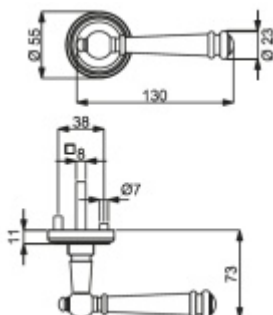

PLU: 32.52.3040

Sada kování pro interiérové dveře v objektovém standardu dle EN 1906 (3. třída)

Klika je osazena pevně na rozetě s bajonetovým mechanismem.

Kování je vyrobeno z masivní mosazi s povrchem antik bronz nebo šedá.

Sada kování obsahuje spojovací materiál a čtyřhran pro tloušťku dveří 38-42 mm.

Větší tloušťka dveří je možná dle zadání. Příplatek cca 100,- Kč / sada

Čtyřhran u WC zamykání má rozměr 8x8 mm.

Vaše cena bez DPH