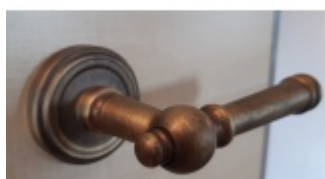

Produktový list

platný k 5. 6. 2026

luxusnikovani.cz
DELIVERED BY EFB

**Súdmetall Mount Everest-R, antik
šedá/antik bronz, TopSpeed antik šedá,
klika / klika, WC uzamykání, čtyřhran 8 mm**

ID produktu: 3756

PLU: 32.52.3040

Sada kování pro interiérové dveře v objektovém standardu dle EN 1906 (3. třída)

Klika je osazena pevně na rozetě s bajonetovým mechanismem.

Kování je vyrobeno z masivní mosazi s povrchem antik bronz nebo šedá.

Kování je možné použít také pro interiérové dveře s vysokým zatížením ve veřejných objektech.

- 12 let záruka na funkci
- Objektové provedení i pro standardní interiérové dveře
- Ocelová konstrukce pod rozetami
- Extrémně rychlá a bezchybná montáž
- Klika pevně spojená s rozetou a pružinovým mechanismem.

Sada kování obsahuje spojovací materiál a čtyřhran pro tloušťku dveří 38-42 mm.

Větší tloušťka dveří je možná dle zadání. Příplatek cca 100,- Kč / sada

Čtyřhran u WC zamykání má rozměr 8x8 mm.