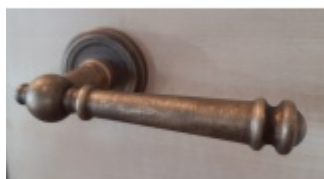

# Produktový list

platný k 5. 6. 2026

**luxusnikovani.cz**  
DELIVERED BY EFB

**Súdmetall Mount Everest-R, antik  
šedá/antik bronz, TopSpeed antik šedá,  
klika / klika, WC uzamykání, čtyřhran 8 mm**

ID produktu: 3756

PLU: 32.52.3040

Sada kování pro interiérové dveře v objektovém standardu dle EN 1906 (3. třída)

Klika je osazena pevně na rozetě s bajonetovým mechanismem.

Kování je vyrobeno z masivní mosazi s povrchem antik bronz nebo šedá.

Kování je možné použít také pro interiérové dveře s vysokým zatížením ve veřejných objektech.

- 12 let záruka na funkci
- Objektové provedení i pro standardní interiérové dveře
- Ocelová konstrukce pod rozetami
- Extrémně rychlá a bezchybná montáž
- Klika pevně spojená s rozetou a pružinovým mechanismem.

Sada kování obsahuje spojovací materiál a čtyřhran pro tloušťku dveří 38-42 mm.

Větší tloušťka dveří je možná dle zadání. Příplatek cca 100,- Kč / sada

Čtyřhran u WC zamykání má rozměr 8x8 mm.

Vaše cena bez DPH