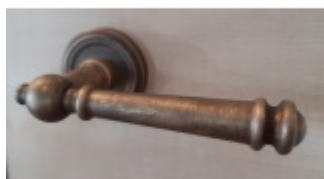

Produktový list

platný k 10. 6. 2026

luxusnikovani.cz
DELIVERED BY EFB

Súdmetall Mount Everest-R, antik šedá/antik bronz, TopSpeed antik bronz, Cylindrická vložka, Klika/koule - levá

ID produktu: 3757

PLU: 32.52.3430

Sada kování pro interiérové dveře v objektovém standardu dle EN 1906 (3. třída)

Klika je osazena pevně na rozetě s bajonetovým mechanismem.

Kování je vyrobeno z masivní mosazi s povrchem antik bronz nebo šedá.

Kování je možné použít také pro interiérové dveře s vysokým zatížením ve veřejných objektech.

- 12 let záruka na funkci
- Objektové provedení i pro standardní interiérové dveře
- Ocelová konstrukce pod rozetami
- Extrémně rychlá a bezchybná montáž
- Klika pevně spojená s rozetou a pružinovým mechanismem.

Sada kování obsahuje spojovací materiál a čtyřhran pro tloušťku dveří 38-42 mm.

Větší tloušťka dveří je možná dle zadání. Příplatek cca 100,- Kč / sada

Čtyřhran u WC zamykání má rozměr 8x8 mm.

Vaše cena bez DPH