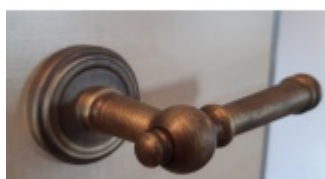

Produktový list

platný k 10. 6. 2026

luxusnikovani.cz
DELIVERED BY EFB

Súdmetall Mount Everest-R, antik šedá/antik bronz, TopSpeed antik bronz, Cylindrická vložka, Klika/koule - levá

ID produktu: 3757

PLU: 32.52.3430

Sada kování pro interiérové dveře v objektovém standardu dle EN 1906 (3. třída)

Klika je osazena pevně na rozetě s bajonetovým mechanismem.

Kování je vyrobeno z masivní mosazi s povrchem antik bronz nebo šedá.

Kování je možné použít také pro interiérové dveře s vysokým zatížením ve veřejných objektech.

- 12 let záruka na funkci
- Objektové provedení i pro standardní interiérové dveře
- Ocelová konstrukce pod rozetami
- Extrémně rychlá a bezchybná montáž
- Klika pevně spojená s rozetou a pružinovým mechanismem.

Sada kování obsahuje spojovací materiál a čtyřhran pro tloušťku dveří 38-42 mm.

Větší tloušťka dveří je možná dle zadání. Příplatek cca 100,- Kč / sada

Čtyřhran u WC zamykání má rozměr 8x8 mm.

Vaše cena bez DPH