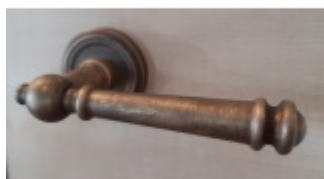

Produktový list

platný k 26. 4. 2026

luxusnikovani.cz
DELIVERED BY EFB

Súdmetall Mount Everest-R, antik šedá/antik bronz, TopSpeed antik bronz, Cylindrická vložka, Klika/koule - levá

ID produktu: 3757

PLU: 32.52.3430

Sada kování pro interiérové dveře v objektovém standardu dle EN 1906 (3. třída)

Klika je osazena pevně na rozetě s bajonetovým mechanismem.

Kování je vyrobeno z masivní mosazi s povrchem antik bronz nebo šedá.

Kování je možné použít také pro interiérové dveře s vysokým zatížením ve veřejných objektech.

- 12 let záruka na funkci
- Objektové provedení i pro standardní interiérové dveře
- Ocelová konstrukce pod rozetami
- Extrémně rychlá a bezchybná montáž
- Klika pevně spojená s rozetou a pružinovým mechanismem.

Sada kování obsahuje spojovací materiál a čtyřhran pro tloušťku dveří 38-42 mm.

Větší tloušťka dveří je možná dle zadání. Příplatek cca 100,- Kč / sada

Čtyřhran u WC zamykání má rozměr 8x8 mm.

Vaše cena bez DPH