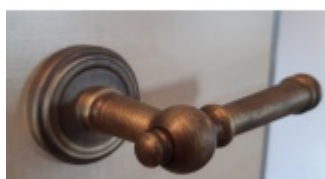

Produktový list

platný k 26. 4. 2026

luxusnikovani.cz
DELIVERED BY EFB

Súdmetall Mount Everest-R, antik šedá/antik bronz, TopSpeed antik bronz, Cylindrická vložka, Klika/koule - levá

ID produktu: 3757

PLU: 32.52.3430

Sada kování pro interiérové dveře v objektovém standardu dle EN 1906 (3. třída)

Klika je osazena pevně na rozetě s bajonetovým mechanismem.

Kování je vyrobeno z masivní mosazi s povrchem antik bronz nebo šedá.

Kování je možné použít také pro interiérové dveře s vysokým zatížením ve veřejných objektech.

- 12 let záruka na funkci
- Objektové provedení i pro standardní interiérové dveře
- Ocelová konstrukce pod rozetami
- Extrémně rychlá a bezchybná montáž
- Klika pevně spojená s rozetou a pružinovým mechanismem.

Sada kování obsahuje spojovací materiál a čtyřhran pro tloušťku dveří 38-42 mm.

Větší tloušťka dveří je možná dle zadání. Příplatek cca 100,- Kč / sada

Čtyřhran u WC zamykání má rozměr 8x8 mm.

Vaše cena bez DPH