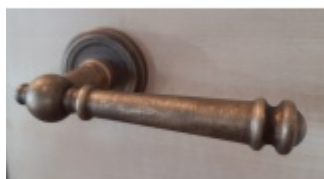

Produktový list

platný k 6. 6. 2026

luxusnikovani.cz
DELIVERED BY EFB

Súdmetall Mount Everest-R, antik šedá/antik bronz, TopSpeed antik bronz, Cylindrická vložka, Klika/koule - levá

ID produktu: 3757

PLU: 32.52.3430

Sada kování pro interiérové dveře v objektovém standardu dle EN 1906 (3. třída)

Klika je osazena pevně na rozetě s bajonetovým mechanismem.

Kování je vyrobeno z masivní mosazi s povrchem antik bronz nebo šedá.

Kování je možné použít také pro interiérové dveře s vysokým zatížením ve veřejných objektech.

- 12 let záruka na funkci
- Objektové provedení i pro standardní interiérové dveře
- Ocelová konstrukce pod rozetami
- Extrémně rychlá a bezchybná montáž
- Klika pevně spojená s rozetou a pružinovým mechanismem.

Sada kování obsahuje spojovací materiál a čtyřhran pro tloušťku dveří 38-42 mm.

Větší tloušťka dveří je možná dle zadání. Příplatek cca 100,- Kč / sada

Čtyřhran u WC zamykání má rozměr 8x8 mm.