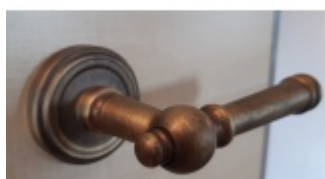

Produktový list

platný k 6. 6. 2026

luxusnikovani.cz
DELIVERED BY EFB

Súdmetall Mount Everest-R, antik šedá/antik bronz, TopSpeed antik bronz, Cylindrická vložka, Klika/koule - levá

ID produktu: 3757

PLU: 32.52.3430

Sada kování pro interiérové dveře v objektovém standardu dle EN 1906 (3. třída)

Klika je osazena pevně na rozetě s bajonetovým mechanismem.

Kování je vyrobeno z masivní mosazi s povrchem antik bronz nebo šedá.

Kování je možné použít také pro interiérové dveře s vysokým zatížením ve veřejných objektech.

- 12 let záruka na funkci
- Objektové provedení i pro standardní interiérové dveře
- Ocelová konstrukce pod rozetami
- Extrémně rychlá a bezchybná montáž
- Klika pevně spojená s rozetou a pružinovým mechanismem.

Sada kování obsahuje spojovací materiál a čtyřhran pro tloušťku dveří 38-42 mm.

Větší tloušťka dveří je možná dle zadání. Příplatek cca 100,- Kč / sada

Čtyřhran u WC zamykání má rozměr 8x8 mm.