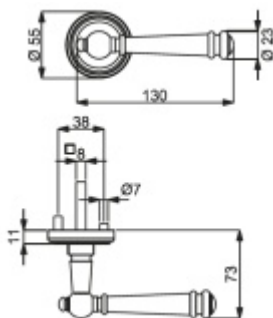

Sada kování obsahuje spojovací materiál a čtyřhran pro tloušťku dveří 38-42 mm.

Větší tloušťka dveří je možná dle zadání. Příplatek cca 100,- Kč / sada

Čtyřhran u WC zamykání má rozměr 8x8 mm.

Vaše cena bez DPH