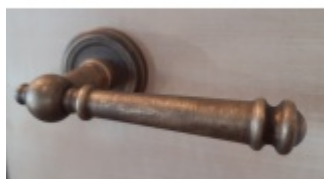

Súdmetall Mount Everest-R, antik šedá/antik bronz, TopSpeed antik bronz, Klika/koule - pravá, Cylindrická vložka

ID produktu: 3758

PLU: 32.52.3420

Sada kování pro interiérové dveře v objektovém standardu dle EN 1906 (3. třída)

Klika je osazena pevně na rozetě s bajonetovým mechanismem.

Kování je vyrobeno z masivní mosazi s povrchem antik bronz nebo šedá.

Kování je možné použít také pro interiérové dveře s vysokým zatížením ve veřejných objektech.