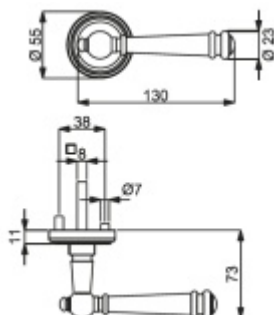

- 12 let záruka na funkci
- Objektové provedení i pro standardní interiérové dveře
- Ocelová konstrukce pod rozetami
- Extrémně rychlá a bezchybná montáž
- Klika pevně spojená s rozetou a pružinovým mechanismem.

Sada kování obsahuje spojovací materiál a čtyřhran pro tloušťku dveří 38-42 mm.

Větší tloušťka dveří je možná dle zadání. Příplatek cca 100,- Kč / sada

Čtyřhran u WC zamykání má rozměr 8x8 mm.