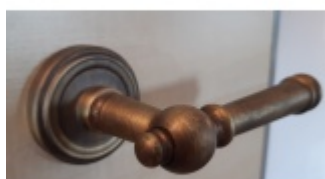

Súdmetall Mount Everest-R, antik šedá/antik bronz, TopSpeed antik bronz, Klika/koule - pravá, Cylindrická vložka

ID produktu: 3758

PLU: 32.52.3420

Sada kování pro interiérové dveře v objektovém standardu dle EN 1906 (3. třída)

Klika je osazena pevně na rozetě s bajonetovým mechanismem.

Kování je vyrobeno z masivní mosazi s povrchem antik bronz nebo šedá.

Kování je možné použít také pro interiérové dveře s vysokým zatížením ve veřejných objektech.