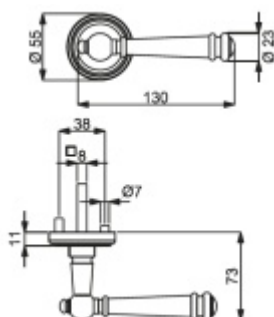

- 12 let záruka na funkci
- Objektové provedení i pro standardní interiérové dveře
- Ocelová konstrukce pod rozetami
- Extrémně rychlá a bezchybná montáž
- Klika pevně spojená s rozetou a pružinovým mechanismem.

Sada kování obsahuje spojovací materiál a čtyřhran pro tloušťku dveří 38-42 mm.

Větší tloušťka dveří je možná dle zadání. Příplatek cca 100,- Kč / sada

Čtyřhran u WC zamykání má rozměr 8x8 mm.