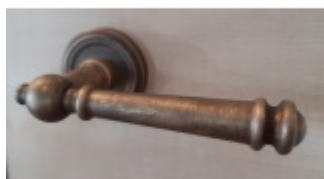

Produktový list

platný k 6. 6. 2026

luxusnikovani.cz
DELIVERED BY EFB

Súdmetall Mount Everest-R, antik šedá/antik bronz, TopSpeed antik bronz, klika / klika, Cylindrická vložka

ID produktu: 3759

PLU: 32.52.3410

Sada kování pro interiérové dveře v objektovém standardu dle EN 1906 (3. třída)

Klika je osazena pevně na rozetě s bajonetovým mechanismem.

Kování je vyrobeno z masivní mosazi s povrchem antik bronz nebo šedá.

Kování je možné použít také pro interiérové dveře s vysokým zatížením ve veřejných objektech.

- 12 let záruka na funkci
- Objektové provedení i pro standardní interiérové dveře
- Ocelová konstrukce pod rozetami
- Extrémně rychlá a bezchybná montáž
- Klika pevně spojená s rozetou a pružinovým mechanismem.

Sada kování obsahuje spojovací materiál a čtyřhran pro tloušťku dveří 38-42 mm.

Větší tloušťka dveří je možná dle zadání. Příplatek cca 100,- Kč / sada

Čtyřhran u WC zamykání má rozměr 8x8 mm.

Vaše cena bez DPH