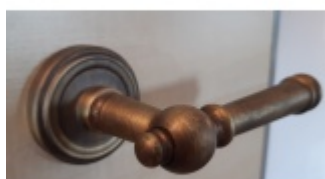

Produktový list

platný k 22. 4. 2026

luxusnikovani.cz
DELIVERED BY EFB

Südmetail Mount Everest-R, antik šedá/antik bronz, TopSpeed antik bronz, klika / klika, Cylindrická vložka

ID produktu: 3759

PLU: 32.52.3410

Sada kování pro interiérové dveře v objektovém standardu dle EN 1906 (3. třída)

Klika je osazena pevně na rozetě s bajonetovým mechanismem.

Kování je vyrobeno z masivní mosazi s povrchem antik bronz nebo šedá.

Kování je možné použít také pro interiérové dveře s vysokým zatížením ve veřejných objektech.

- 12 let záruka na funkci
- Objektové provedení i pro standardní interiérové dveře
- Ocelová konstrukce pod rozetami
- Extrémně rychlá a bezchybná montáž
- Klika pevně spojená s rozetou a pružinovým mechanismem.

Sada kování obsahuje spojovací materiál a čtyřhran pro tloušťku dveří 38-42 mm.

Větší tloušťka dveří je možná dle zadání. Příplatek cca 100,- Kč / sada

Čtyřhran u WC zamykání má rozměr 8x8 mm.