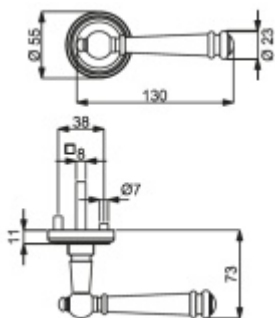

Sada kování obsahuje spojovací materiál a čtyřhran pro tloušťku dveří 38-42 mm.

Větší tloušťka dveří je možná dle zadání. Příplatek cca 100,- Kč / sada

Čtyřhran u WC zamykání má rozměr 8x8 mm.

Vaše cena bez DPH