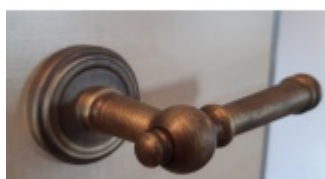

Produktový list

platný k 6. 6. 2026

luxusnikovani.cz
DELIVERED BY EFB

Súdmetall Mount Everest-R, antik šedá/antik bronz, TopSpeed antik bronz, klika / klika, Cylindrická vložka

ID produktu: 3759

PLU: 32.52.3410

Sada kování pro interiérové dveře v objektovém standardu dle EN 1906 (3. třída)

Klika je osazena pevně na rozetě s bajonetovým mechanismem.

Kování je vyrobeno z masivní mosazi s povrchem antik bronz nebo šedá.

Kování je možné použít také pro interiérové dveře s vysokým zatížením ve veřejných objektech.

- 12 let záruka na funkci
- Objektové provedení i pro standardní interiérové dveře
- Ocelová konstrukce pod rozetami
- Extrémně rychlá a bezchybná montáž
- Klika pevně spojená s rozetou a pružinovým mechanismem.

Sada kování obsahuje spojovací materiál a čtyřhran pro tloušťku dveří 38-42 mm.

Větší tloušťka dveří je možná dle zadání. Příplatek cca 100,- Kč / sada

Čtyřhran u WC zamykání má rozměr 8x8 mm.

Vaše cena bez DPH