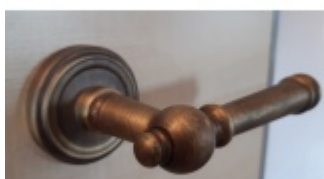

Produktový list

platný k 6. 6. 2026

luxusnikovani.cz
DELIVERED BY EFB

Súdmetall Mount Everest-R, antik šedá/antik bronz, TopSpeed antik bronz, klika / klika, Cylindrická vložka

ID produktu: 3759

PLU: 32.52.3410

Sada kování pro interiérové dveře v objektovém standardu dle EN 1906 (3. třída)

Klika je osazena pevně na rozetě s bajonetovým mechanismem.

Kování je vyrobeno z masivní mosazi s povrchem antik bronz nebo šedá.

Kování je možné použít také pro interiérové dveře s vysokým zatížením ve veřejných objektech.

- 12 let záruka na funkci
- Objektové provedení i pro standardní interiérové dveře
- Ocelová konstrukce pod rozetami
- Extrémně rychlá a bezchybná montáž
- Klika pevně spojená s rozetou a pružinovým mechanismem.

Sada kování obsahuje spojovací materiál a čtyřhran pro tloušťku dveří 38-42 mm.

Větší tloušťka dveří je možná dle zadání. Příplatek cca 100,- Kč / sada

Čtyřhran u WC zamykání má rozměr 8x8 mm.

Vaše cena bez DPH