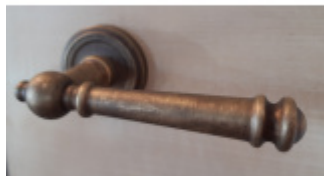

Produktový list

platný k 6. 10. 2024

luxusnikovani.cz
DELIVERED BY EFB

Súdmetall Mount Everest-R, antik šedá/antik bronz, TopSpeed antik šedá, Cylindrická vločka, Klika/koule - levá

ID produktu: 3760

PLU: 32.52.3030

Sada kování pro interiérové dveře v objektovém standardu dle EN 1906 (3. třída)

Klika je osazena pevně na rozetě s bajonetovým mechanismem.

Kování je vyrobeno z masivní mosazi s povrchem antik bronz nebo šedá.

Kování je možné použít také pro interiérové dveře s vysokým zatížením ve veřejných objektech.

- 12 let záruka na funkci
- Objektové provedení i pro standardní interiérové dveře
- Ocelová konstrukce pod rozetami
- Extrémně rychlá a bezchybná montáž
- Klika pevně spojená s rozetou a pružinovým mechanismem.

Sada kování obsahuje spojovací materiál a čtyřhran pro tloušťku dveří 38-42 mm.

Větší tloušťka dveří je možná dle zadání. Příplatek cca 100,- Kč / sada

Čtyřhran u WC zamykání má rozměr 8x8 mm.

Vaše cena bez DPH