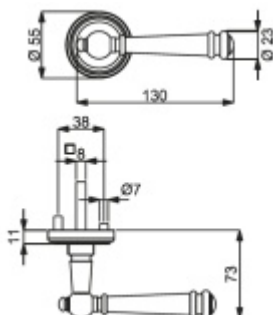

Sada kování obsahuje spojovací materiál a čtyřhran pro tloušťku dveří 38-42 mm.

Větší tloušťka dveří je možná dle zadání. Příplatek cca 100,- Kč / sada

Čtyřhran u WC zamykání má rozměr 8x8 mm.

Vaše cena bez DPH