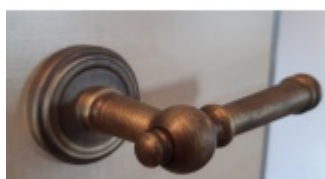

Produktový list

platný k 27. 4. 2026

luxusnikovani.cz
DELIVERED BY EFB

Südmetail Mount Everest-R, antik šedá/antik bronz, TopSpeed antik šedá, Cylindrická vložka, Klika/koule - levá

ID produktu: 3760

PLU: 32.52.3030

Sada kování pro interiérové dveře v objektovém standardu dle EN 1906 (3. třída)

Klika je osazena pevně na rozetě s bajonetovým mechanismem.

Kování je vyrobeno z masivní mosazi s povrchem antik bronz nebo šedá.

Kování je možné použít také pro interiérové dveře s vysokým zatížením ve veřejných objektech.

- 12 let záruka na funkci
- Objektové provedení i pro standardní interiérové dveře
- Ocelová konstrukce pod rozetami
- Extrémně rychlá a bezchybná montáž
- Klika pevně spojená s rozetou a pružinovým mechanismem.

Sada kování obsahuje spojovací materiál a čtyřhran pro tloušťku dveří 38-42 mm.

Větší tloušťka dveří je možná dle zadání. Příplatek cca 100,- Kč / sada

Čtyřhran u WC zamykání má rozměr 8x8 mm.