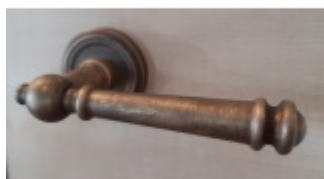

Produktový list

platný k 27. 4. 2026

luxusnikovani.cz
DELIVERED BY EFB

Südmetail Mount Everest-R, antik šedá/antik bronz, TopSpeed antik šedá, Cylindrická vložka, Klika/koule - levá

ID produktu: 3760

PLU: 32.52.3030

Sada kování pro interiérové dveře v objektovém standardu dle EN 1906 (3. třída)

Klika je osazena pevně na rozetě s bajonetovým mechanismem.

Kování je vyrobeno z masivní mosazi s povrchem antik bronz nebo šedá.

Kování je možné použít také pro interiérové dveře s vysokým zatížením ve veřejných objektech.

- 12 let záruka na funkci
- Objektové provedení i pro standardní interiérové dveře
- Ocelová konstrukce pod rozetami
- Extrémně rychlá a bezchybná montáž
- Klika pevně spojená s rozetou a pružinovým mechanismem.

Sada kování obsahuje spojovací materiál a čtyřhran pro tloušťku dveří 38-42 mm.

Větší tloušťka dveří je možná dle zadání. Příplatek cca 100,- Kč / sada

Čtyřhran u WC zamykání má rozměr 8x8 mm.