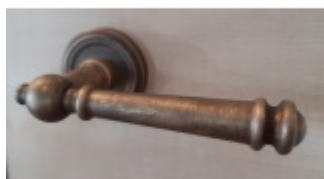

Produktový list

platný k 20. 4. 2026

luxusnikovani.cz
DELIVERED BY EFB

Südmetail Mount Everest-R, antik šedá/antik bronz, TopSpeed antik šedá, Cylindrická vložka, Klika/koule - pravá

ID produktu: 3761

PLU: 32.52.3020

Sada kování pro interiérové dveře v objektovém standardu dle EN 1906 (3. třída)

Klika je osazena pevně na rozetě s bajonetovým mechanismem.

Kování je vyrobeno z masivní mosazi s povrchem antik bronz nebo šedá.

Kování je možné použít také pro interiérové dveře s vysokým zatížením ve veřejných objektech.

- 12 let záruka na funkci
- Objektové provedení i pro standardní interiérové dveře
- Ocelová konstrukce pod rozetami
- Extrémně rychlá a bezchybná montáž
- Klika pevně spojená s rozetou a pružinovým mechanismem.

Sada kování obsahuje spojovací materiál a čtyřhran pro tloušťku dveří 38-42 mm.

Větší tloušťka dveří je možná dle zadání. Příplatek cca 100,- Kč / sada

Čtyřhran u WC zamykání má rozměr 8x8 mm.

Vaše cena bez DPH