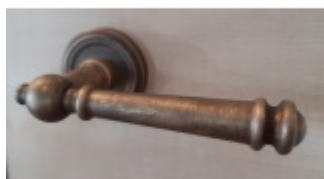

Produktový list

platný k 4. 6. 2026

luxusnikovani.cz
DELIVERED BY EFB

Súdmetall Mount Everest-R, antik šedá/antik bronz, TopSpeed antik šedá, Cylindrická vložka, Klika/koule - pravá

ID produktu: 3761

PLU: 32.52.3020

Sada kování pro interiérové dveře v objektovém standardu dle EN 1906 (3. třída)

Klika je osazena pevně na rozetě s bajonetovým mechanismem.

Kování je vyrobeno z masivní mosazi s povrchem antik bronz nebo šedá.

Kování je možné použít také pro interiérové dveře s vysokým zatížením ve veřejných objektech.

- 12 let záruka na funkci
- Objektové provedení i pro standardní interiérové dveře
- Ocelová konstrukce pod rozetami
- Extrémně rychlá a bezchybná montáž
- Klika pevně spojená s rozetou a pružinovým mechanismem.

Sada kování obsahuje spojovací materiál a čtyřhran pro tloušťku dveří 38-42 mm.

Větší tloušťka dveří je možná dle zadání. Příplatek cca 100,- Kč / sada

Čtyřhran u WC zamykání má rozměr 8x8 mm.

Vaše cena bez DPH