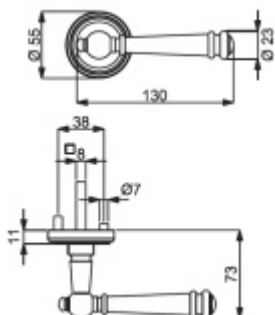

Sada kování pro interiérové dveře v objektovém standardu dle EN 1906 (3. třída)

Klika je osazena pevně na rozetě s bajonetovým mechanismem.

Kování je vyrobeno z masivní mosazi s povrchem antik bronz nebo šedá.

Sada kování obsahuje spojovací materiál a čtyřhran pro tloušťku dveří 38-42 mm.

Větší tloušťka dveří je možná dle zadání. Příplatek cca 100,- Kč / sada

Čtyřhran u WC zamykání má rozměr 8x8 mm.

Vaše cena bez DPH