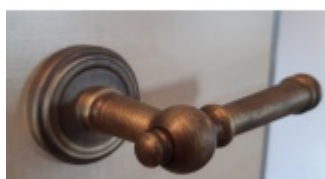

Produktový list

platný k 4. 6. 2026

luxusnikovani.cz
DELIVERED BY EFB

Súdmetall Mount Everest-R, antik šedá/antik bronz, TopSpeed antik šedá, Cylindrická vložka, Klika/koule - pravá

ID produktu: 3761

PLU: 32.52.3020

Sada kování pro interiérové dveře v objektovém standardu dle EN 1906 (3. třída)

Klika je osazena pevně na rozetě s bajonetovým mechanismem.

Kování je vyrobeno z masivní mosazi s povrchem antik bronz nebo šedá.

Kování je možné použít také pro interiérové dveře s vysokým zatížením ve veřejných objektech.

- 12 let záruka na funkci
- Objektové provedení i pro standardní interiérové dveře
- Ocelová konstrukce pod rozetami
- Extrémně rychlá a bezchybná montáž
- Klika pevně spojená s rozetou a pružinovým mechanismem.

Sada kování obsahuje spojovací materiál a čtyřhran pro tloušťku dveří 38-42 mm.

Větší tloušťka dveří je možná dle zadání. Příplatek cca 100,- Kč / sada

Čtyřhran u WC zamykání má rozměr 8x8 mm.

Vaše cena bez DPH