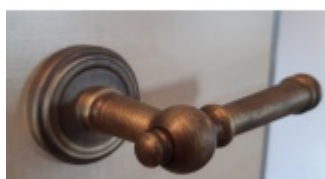

Produktový list

platný k 20. 4. 2026

luxusnikovani.cz
DELIVERED BY EFB

Südmetail Mount Everest-R, antik šedá/antik bronz, TopSpeed antik šedá, Cylindrická vložka, Klika/koule - pravá

ID produktu: 3761

PLU: 32.52.3020

Sada kování pro interiérové dveře v objektovém standardu dle EN 1906 (3. třída)

Klika je osazena pevně na rozetě s bajonetovým mechanismem.

Kování je vyrobeno z masivní mosazi s povrchem antik bronz nebo šedá.

Kování je možné použít také pro interiérové dveře s vysokým zatížením ve veřejných objektech.

- 12 let záruka na funkci
- Objektové provedení i pro standardní interiérové dveře
- Ocelová konstrukce pod rozetami
- Extrémně rychlá a bezchybná montáž
- Klika pevně spojená s rozetou a pružinovým mechanismem.

Sada kování obsahuje spojovací materiál a čtyřhran pro tloušťku dveří 38-42 mm.

Větší tloušťka dveří je možná dle zadání. Příplatek cca 100,- Kč / sada

Čtyřhran u WC zamykání má rozměr 8x8 mm.

Vaše cena bez DPH