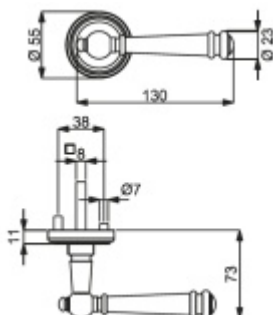

Sada kování pro interiérové dveře v objektovém standardu dle EN 1906 (3. třída)

Klika je osazena pevně na rozetě s bajonetovým mechanismem.

Kování je vyrobeno z masivní mosazi s povrchem antik bronz nebo šedá.

Sada kování obsahuje spojovací materiál a čtyřhran pro tloušťku dveří 38-42 mm.

Větší tloušťka dveří je možná dle zadání. Příplatek cca 100,- Kč / sada

Čtyřhran u WC zamykání má rozměr 8x8 mm.

Vaše cena bez DPH