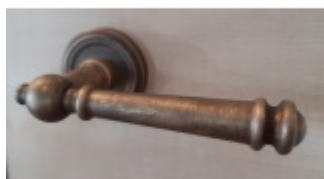

Produktový list

platný k 25. 5. 2026

luxusnikovani.cz
DELIVERED BY EFB

Südmetail Mount Everest-R, antik šedá/antik bronz, TopSpeed antik šedá, Cylindrická vložka, Klika/koule - pravá

ID produktu: 3761

PLU: 32.52.3020

Sada kování pro interiérové dveře v objektovém standardu dle EN 1906 (3. třída)

Klika je osazena pevně na rozetě s bajonetovým mechanismem.

Kování je vyrobeno z masivní mosazi s povrchem antik bronz nebo šedá.

Kování je možné použít také pro interiérové dveře s vysokým zatížením ve veřejných objektech.

- 12 let záruka na funkci
- Objektové provedení i pro standardní interiérové dveře
- Ocelová konstrukce pod rozetami
- Extrémně rychlá a bezchybná montáž
- Klika pevně spojená s rozetou a pružinovým mechanismem.

Sada kování obsahuje spojovací materiál a čtyřhran pro tloušťku dveří 38-42 mm.

Větší tloušťka dveří je možná dle zadání. Příplatek cca 100,- Kč / sada

Čtyřhran u WC zamykání má rozměr 8x8 mm.

Vaše cena bez DPH