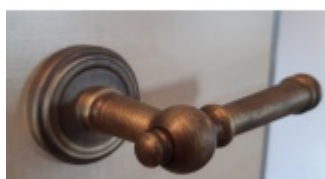

Produktový list

platný k 25. 5. 2026

luxusnikovani.cz
DELIVERED BY EFB

Südmetail Mount Everest-R, antik šedá/antik bronz, TopSpeed antik šedá, Cylindrická vložka, Klika/koule - pravá

ID produktu: 3761

PLU: 32.52.3020

Sada kování pro interiérové dveře v objektovém standardu dle EN 1906 (3. třída)

Klika je osazena pevně na rozetě s bajonetovým mechanismem.

Kování je vyrobeno z masivní mosazi s povrchem antik bronz nebo šedá.

Kování je možné použít také pro interiérové dveře s vysokým zatížením ve veřejných objektech.

- 12 let záruka na funkci
- Objektové provedení i pro standardní interiérové dveře
- Ocelová konstrukce pod rozetami
- Extrémně rychlá a bezchybná montáž
- Klika pevně spojená s rozetou a pružinovým mechanismem.

Sada kování obsahuje spojovací materiál a čtyřhran pro tloušťku dveří 38-42 mm.

Větší tloušťka dveří je možná dle zadání. Příplatek cca 100,- Kč / sada

Čtyřhran u WC zamykání má rozměr 8x8 mm.

Vaše cena bez DPH