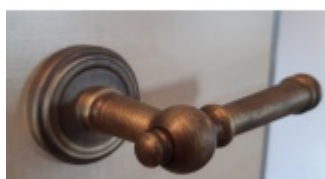

Produktový list

platný k 10. 6. 2026

luxusnikovani.cz
DELIVERED BY EFB

Südmetail Mount Everest-R, antik šedá/antik bronz, TopSpeed antik šedá, klika / klika, Cylindrická vložka

ID produktu: 3762

PLU: 32.52.3010

Sada kování pro interiérové dveře v objektovém standardu dle EN 1906 (3. třída)

Klika je osazena pevně na rozetě s bajonetovým mechanismem.

Kování je vyrobeno z masivní mosazi s povrchem antik bronz nebo šedá.

Kování je možné použít také pro interiérové dveře s vysokým zatížením ve veřejných objektech.

- 12 let záruka na funkci
- Objektové provedení i pro standardní interiérové dveře
- Ocelová konstrukce pod rozetami
- Extrémně rychlá a bezchybná montáž
- Klika pevně spojená s rozetou a pružinovým mechanismem.

Sada kování obsahuje spojovací materiál a čtyřhran pro tloušťku dveří 38-42 mm.

Větší tloušťka dveří je možná dle zadání. Příplatek cca 100,- Kč / sada

Čtyřhran u WC zamykání má rozměr 8x8 mm.