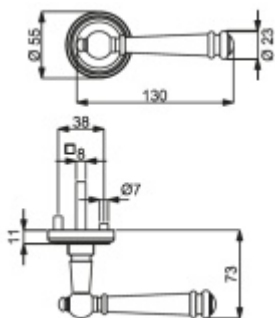

Sada kování pro interiérové dveře v objektovém standardu dle EN 1906 (3. třída)

Klika je osazena pevně na rozetě s bajonetovým mechanismem.

Kování je vyrobeno z masivní mosazi s povrchem antik bronz nebo šedá.

Sada kování obsahuje spojovací materiál a čtyřhran pro tloušťku dveří 38-42 mm.

Větší tloušťka dveří je možná dle zadání. Příplatek cca 100,- Kč / sada

Čtyřhran u WC zamykání má rozměr 8x8 mm.

Vaše cena bez DPH