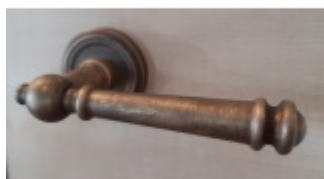

Produktový list

platný k 10. 6. 2026

luxusnikovani.cz
DELIVERED BY EFB

Südmetail Mount Everest-R, antik šedá/antik bronz, TopSpeed antik šedá, klika / klika, Cylindrická vložka

ID produktu: 3762

PLU: 32.52.3010

Sada kování pro interiérové dveře v objektovém standardu dle EN 1906 (3. třída)

Klika je osazena pevně na rozetě s bajonetovým mechanismem.

Kování je vyrobeno z masivní mosazi s povrchem antik bronz nebo šedá.

Kování je možné použít také pro interiérové dveře s vysokým zatížením ve veřejných objektech.

- 12 let záruka na funkci
- Objektové provedení i pro standardní interiérové dveře
- Ocelová konstrukce pod rozetami
- Extrémně rychlá a bezchybná montáž
- Klika pevně spojená s rozetou a pružinovým mechanismem.

Sada kování obsahuje spojovací materiál a čtyřhran pro tloušťku dveří 38-42 mm.

Větší tloušťka dveří je možná dle zadání. Příplatek cca 100,- Kč / sada

Čtyřhran u WC zamykání má rozměr 8x8 mm.