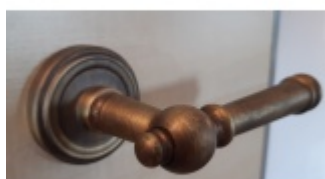

Produktový list

platný k 25. 4. 2026

luxusnikovani.cz
DELIVERED BY EFB

Südmetail Mount Everest-R, antik šedá/antik bronz, TopSpeed antik šedá, klika / klika, Cylindrická vložka

ID produktu: 3762

PLU: 32.52.3010

Sada kování pro interiérové dveře v objektovém standardu dle EN 1906 (3. třída)

Klika je osazena pevně na rozetě s bajonetovým mechanismem.

Kování je vyrobeno z masivní mosazi s povrchem antik bronz nebo šedá.

Kování je možné použít také pro interiérové dveře s vysokým zatížením ve veřejných objektech.

- 12 let záruka na funkci
- Objektové provedení i pro standardní interiérové dveře
- Ocelová konstrukce pod rozetami
- Extrémně rychlá a bezchybná montáž
- Klika pevně spojená s rozetou a pružinovým mechanismem.

Sada kování obsahuje spojovací materiál a čtyřhran pro tloušťku dveří 38-42 mm.

Větší tloušťka dveří je možná dle zadání. Příplatek cca 100,- Kč / sada

Čtyřhran u WC zamykání má rozměr 8x8 mm.

Vaše cena bez DPH