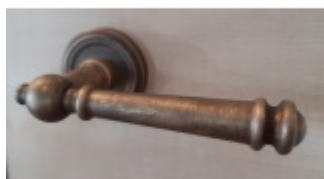

Produktový list

platný k 30. 4. 2026

luxusnikovani.cz
DELIVERED BY EFB

Súdmetall Mount Everest-R, antik šedá/antik bronz, TopSpeed antik šedá, klika / klika, Cylindrická vložka

ID produktu: 3762

PLU: 32.52.3010

Sada kování pro interiérové dveře v objektovém standardu dle EN 1906 (3. třída)

Klika je osazena pevně na rozetě s bajonetovým mechanismem.

Kování je vyrobeno z masivní mosazi s povrchem antik bronz nebo šedá.

Kování je možné použít také pro interiérové dveře s vysokým zatížením ve veřejných objektech.

- 12 let záruka na funkci
- Objektové provedení i pro standardní interiérové dveře
- Ocelová konstrukce pod rozetami
- Extrémně rychlá a bezchybná montáž
- Klika pevně spojená s rozetou a pružinovým mechanismem.

Sada kování obsahuje spojovací materiál a čtyřhran pro tloušťku dveří 38-42 mm.

Větší tloušťka dveří je možná dle zadání. Příplatek cca 100,- Kč / sada

Čtyřhran u WC zamykání má rozměr 8x8 mm.

Vaše cena bez DPH