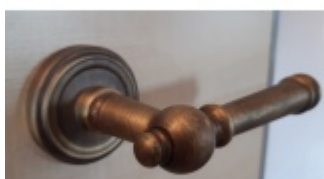

Produktový list

platný k 30. 4. 2026

luxusnikovani.cz
DELIVERED BY EFB

Súdmetall Mount Everest-R, antik šedá/antik bronz, TopSpeed antik šedá, klika / klika, Cylindrická vložka

ID produktu: 3762

PLU: 32.52.3010

Sada kování pro interiérové dveře v objektovém standardu dle EN 1906 (3. třída)

Klika je osazena pevně na rozetě s bajonetovým mechanismem.

Kování je vyrobeno z masivní mosazi s povrchem antik bronz nebo šedá.

Kování je možné použít také pro interiérové dveře s vysokým zatížením ve veřejných objektech.

- 12 let záruka na funkci
- Objektové provedení i pro standardní interiérové dveře
- Ocelová konstrukce pod rozetami
- Extrémně rychlá a bezchybná montáž
- Klika pevně spojená s rozetou a pružinovým mechanismem.

Sada kování obsahuje spojovací materiál a čtyřhran pro tloušťku dveří 38-42 mm.

Větší tloušťka dveří je možná dle zadání. Příplatek cca 100,- Kč / sada

Čtyřhran u WC zamykání má rozměr 8x8 mm.

Vaše cena bez DPH