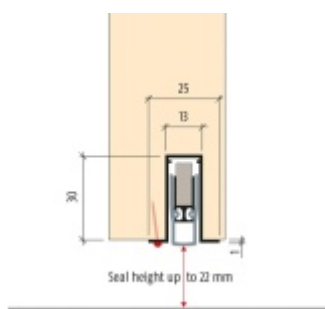

Způsob instalace do dveří: