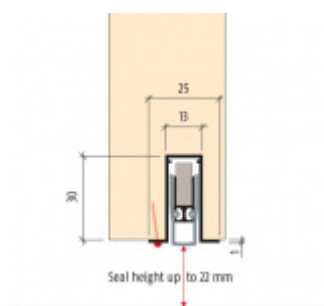

- Výška těsnicí lišty až 22 mm
- Útlum až 55 dB
- Možnost seřízení výšky výsuvu lišty
- Záruka 7 let
- Vhodné pro objektové dveře s vysokým zatížením

Při objednání je nutné určit směr zavírání.

Součástí balení je spojovací materiál pro dřevěné dveře

Vlastnosti automatické lišty:

Způsob instalace do dveří:

Vhodné zejména pro dveře z materiálu:

V případě objednávky samostatných profilů do celkové výše 2500,- Kč bez DPH bude k zakázce připočítán manipulační poplatek ve výši 500,- Kč bez DPH. Při objednávce nad 2500,- Kč je cena za kus konečná.