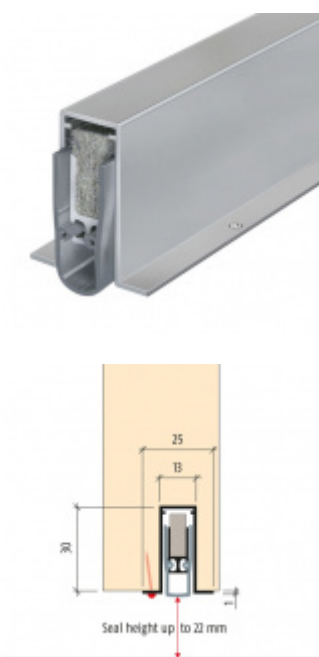

Produktový list

platný k 1. 12. 2022

luxusnikovani.cz
DELIVERED BY EFB

Automatická těsnicí lišta Planet FT-plus FH+RD, 55 dB, protipožární 650 mm (lze zkrátit do 550 mm)

Planet^{swiss}

ID produktu: 3771

Automatická těsnicí lišta na dveře. Vhodné pro dřevěné dveře.

- Výška těsnicí lišty až 22 mm
- Útlum až 55 dB
- Možnost seřízení výšky výsuvu lišty
- Záruka 7 let
- Vhodné pro objektové dveře s vysokým zatížením

Při objednání je nutné určit směr zavírání.

Součástí balení je spojovací materiál pro dřevěné dveře