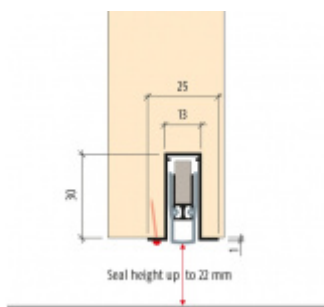

- Výška těsnicí lišty až 22 mm
- Útlum až 55 dB
- Možnost seřízení výšky výsuvu lišty
- Záruka 7 let
- Vhodné pro objektové dveře s vysokým zatížením

Při objednání je nutné určit směr zavírání.

Součástí balení je spojovací materiál pro dřevěné dveře

Vlastnosti automatické lišty:

Způsob instalace do dveří:

Vhodné zejména pro dveře z materiálu:

V případě objednávky samostatných profilů do celkové výše 2500,- Kč bez DPH bude k zakázce připočítán manipulační poplatek ve výši 500,- Kč bez DPH. Při objednávce nad 2500,- Kč je cena za kus konečná.