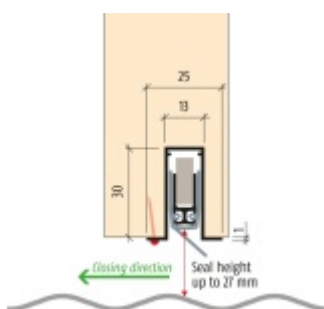

Produktový list

platný k 1. 5. 2026

luxusnikovani.cz
DELIVERED BY EFB

Automatická těsnící lišta Planet RF FH+RD, 44 dB, protipožární Levé provedení, 1050 mm (lze zkrátit do 950 mm)

Planet SWISS

ID produktu: 3775

Automatická těsnící lišta na dveře. Vhodné pro dřevěné dveře.

- Výška těsnící lišty až 27 mm
- Útlum až 48 dB
- Možnost seřízení výšky výsuvu lišty
- Záruka 7 let
- Vhodné pro objektové dveře s vysokým zatížením

Při objednání je nutné určit směr zavírání.

Součástí balení je spojovací materiál pro dřevěné dveře.

Vlastnosti automatické lišty:

Způsob instalace do dveří: