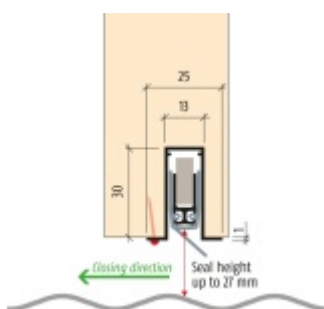

Produktový list

platný k 25. 4. 2026

luxusnikovani.cz
DELIVERED BY EFB

Automatická těsnící lišta Planet RF FH+RD, 44 dB, protipožární Levé provedení, 1050 mm (lze zkrátit do 950 mm)

Planet SWISS

ID produktu: 3775

Automatická těsnící lišta na dveře. Vhodné pro dřevěné dveře.

- Výška těsnící lišty až 27 mm
- Útlum až 48 dB
- Možnost seřízení výšky výsuvu lišty
- Záruka 7 let
- Vhodné pro objektové dveře s vysokým zatížením

Při objednání je nutné určit směr zavírání.

Součástí balení je spojovací materiál pro dřevěné dveře.

Vlastnosti automatické lišty:

Způsob instalace do dveří: