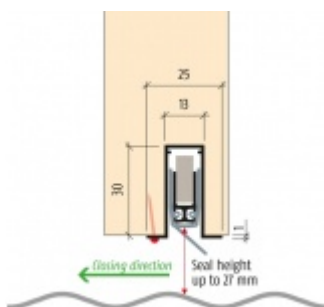

Produktový list

platný k 4. 9. 2025

luxusnikovani.cz
DELIVERED BY EFB

Automatická těsnící lišta Planet RF FH+RD, 44 dB, protipožární Pravé provedení, 1050 mm (lze zkrátit do 950 mm)

Planet SWISS

ID produktu: 3776

Automatická těsnící lišta na dveře. Vhodné pro dřevěné dveře.

- Výška těsnící lišty až 27 mm
- Útlum až 48 dB
- Možnost seřízení výšky výsuvu lišty
- Záruka 7 let
- Vhodné pro objektové dveře s vysokým zatížením

Při objednání je nutné určit směr zavírání.

Součástí balení je spojovací materiál pro dřevěné dveře.

Vlastnosti automatické lišty:

Způsob instalace do dveří:

Vhodné zejména pro dveře z materiálu:

V případě objednávky samostatných profilů do celkové výše 2500,- Kč bez DPH bude k zakázce připočítán manipulační poplatek ve výši 500,- Kč bez DPH. Při objednávce nad 2500,- Kč je cena za kus konečná.