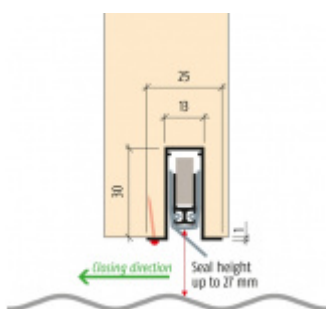

Produktový list

platný k 1. 12. 2022

luxusnikovani.cz
DELIVERED BY EFB

Automatická těsnicí lišta Planet RF FH+RD, 44 dB, protipožární Levé provedení, 1150 mm (lze zkrátit do 1050 mm)

Planet^{swiss}

ID produktu: 3777

Automatická těsnicí lišta na dveře. Vhodné pro dřevěné dveře.

- Výška těsnicí lišty až 27 mm
- Útlum až 48 dB
- Možnost seřízení výšky výsuvu lišty
- Záruka 7 let
- Vhodné pro objektové dveře s vysokým zatížením

Při objednání je nutné určit směr zavírání.

Součástí balení je spojovací materiál pro dřevěné dveře.

Vlastnosti automatické lišty:

Způsob instalace do dveří:

Vhodné zejména pro dveře z materiálu:

V případě objednávky samostatných profilů do celkové výše 2500,- Kč bez DPH bude k zakázce připočítán manipulační poplatek ve výši 500,- Kč bez DPH. Při objednávce nad 2500,- Kč je cena za kus konečná.