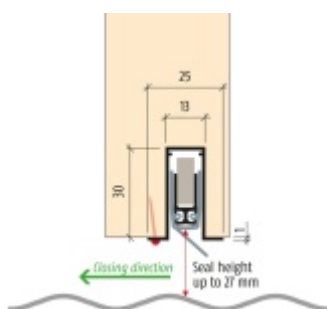

Automatická těsnící lišta na dveře. Vhodné pro dřevěné dveře.

- Výška těsnící lišty až 27 mm
- Útlum až 48 dB
- Možnost seřízení výšky výsuvu lišty
- Záruka 7 let
- Vhodné pro objektové dveře s vysokým zatížením

Při objednání je nutné určit směr zavírání.

Součástí balení je spojovací materiál pro dřevěné dveře.

Vlastnosti automatické lišty:

Způsob instalace do dveří:

Vhodné zejména pro dveře z materiálu:

V případě objednávky samostatných profilů do celkové výše 2500,- Kč bez DPH bude k zakázce připočítán manipulační poplatek ve výši 500,- Kč bez DPH. Při objednávce nad 2500,- Kč je cena za kus konečná.